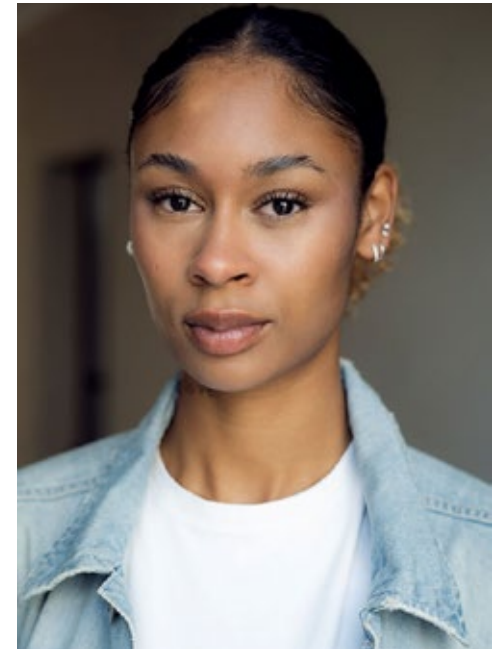

ALINAH H.

indeed

GRÖSSE: 177 / 5'10 KONF: 42
BRUST: 91 / 36" SCHUHE: 40
TAILLE: 77 / 30" HAARE: BRAUN
HÜFTE: 108 / 43" AUGEN: BRAUN

indeed Fon +49 (0)30 9700 2680
Fax +49 (0)30 9700 26829
Scharnweberstr. 4 // 10247 Berlin www.indeedmodels.com
berlin@indeedmodels.com