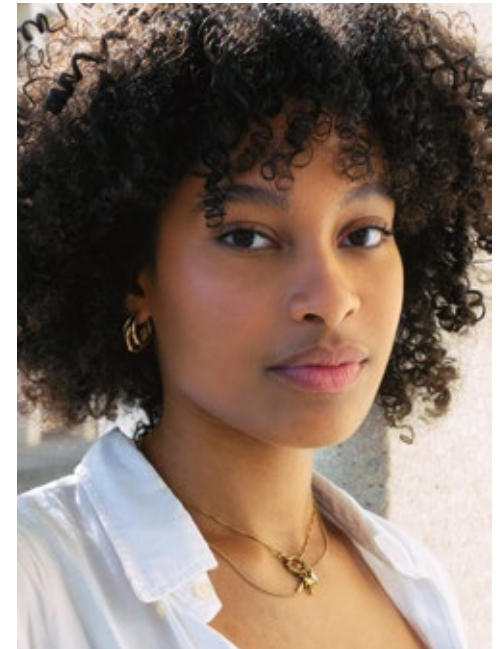

AMELIE B.

indeed

GRÖSSE: 175 / 5'9" KONF: 40/42
BRUST: 95 / 37" SCHUHE: 42
TAILLE: 75 / 30" HAARE: BRAUN
HÜFTE: 110 / 43" AUGEN: BRAUN

indeed Fon +49 (0)30 9700 2680
Fax +49 (0)30 9700 26829
Scharnweberstr. 4 // 10247 Berlin www.indeedmodels.com
berlin@indeedmodels.com