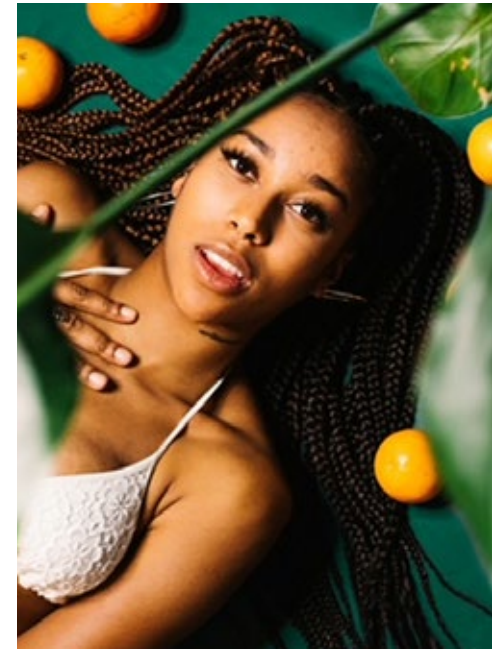

AMI

**indeed**  
CHARACTERS

GRÖSSE: 172  
MASSE: 90-76-97  
KONF: 38  
SCHUHE: 40

HAARE: **BRAUN**  
AUGEN: **BRAUN**  
JAHRGANG: 2000

**indeed**  
Scharnweberstr. 4 // 10247 Berlin

Fon +49 (0)30 9700 2680  
Fax +49 (0)30 9700 26829  
www.indeedmodels.com  
berlin@indeedmodels.com