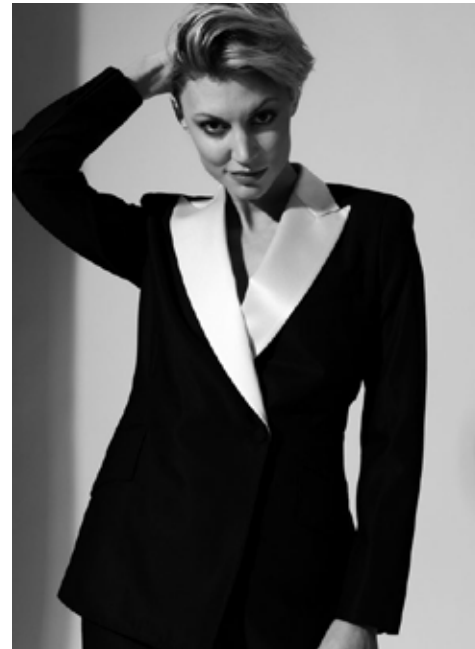

AMO VOELKER

indeed

GRÖSSE: **176**
BRUST: **89**
TAILLE: **64**
HÜFTE: **94**

KONF: **36/38**
SCHUHE: **40**
HAARE: **BLOND**
AUGEN: **BRAUN**

indeed
Scharnweberstr. 4 // 10247 Berlin

Fon +49 (0)30 9700 2680
Fax +49 (0)30 9700 26829
www.indeedmodels.com
berlin@indeedmodels.com