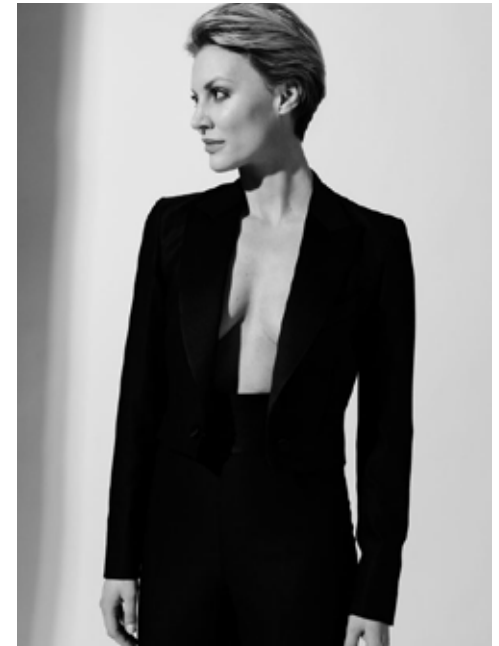

AMO VOELKER

indeed

GRÖSSE: **176**
BRUST: **89**
TAILLE: **64**
HÜFTE: **94**

KONF: **36/38**
SCHUHE: **40**
HAARE: **BLOND**
AUGEN: **BRAUN**

indeed
Scharnweberstr. 4 // 10247 Berlin

Fon +49 (0)30 9700 2680
Fax +49 (0)30 9700 26829
www.indeedmodels.com
berlin@indeedmodels.com