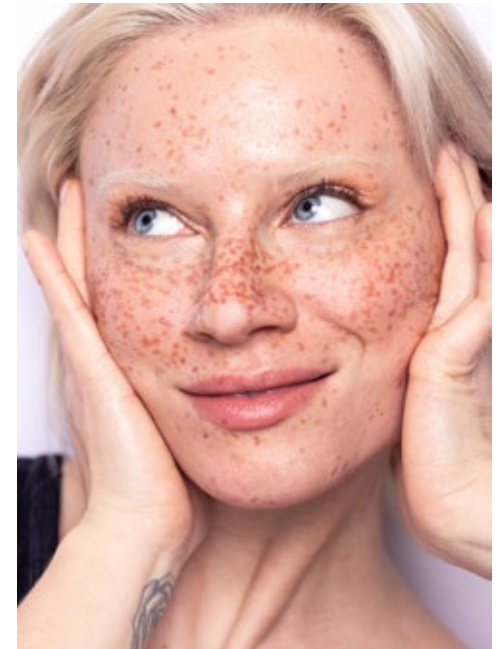

ANIA YELIZAR

indeed
CHARACTERS

GRÖSSE: **164**
MASSE: **85-69-94**
KONF: **36**
SCHUHE: **38**

HAARE: **BLOND**
AUGEN: **BLAU**
JAHRGANG: **1991**
AB: **ANTWERPEN**

indeed Fon +49 (0)30 9700 2680
Fax +49 (0)30 9700 26829
Scharnweberstr. 4 // 10247 Berlin www.indeedmodels.com
berlin@indeedmodels.com