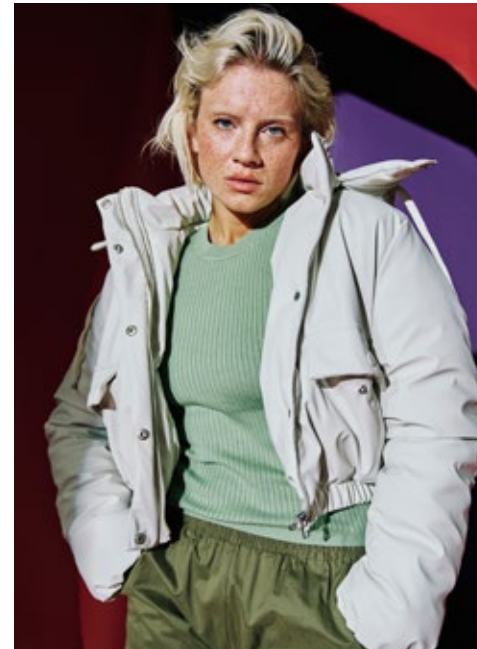

ANIA YELIZAR

indeed
CHARACTERS

GRÖSSE: **164**
MASSE: **85-69-94**
KONF: **36**
SCHUHE: **38**

HAARE: **BLOND**
AUGEN: **BLAU**
JAHRGANG: **1991**
AB: **ANTWERPEN**

indeed Fon +49 (0)30 9700 2680
Fax +49 (0)30 9700 26829
Scharnweberstr. 4 // 10247 Berlin www.indeedmodels.com
berlin@indeedmodels.com