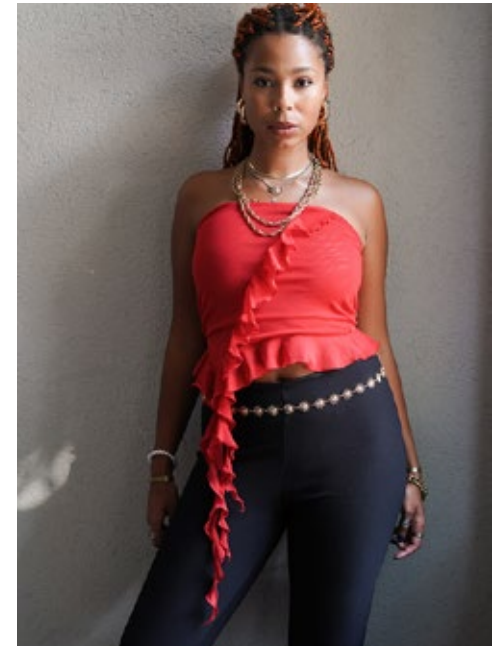

ANNA CHIKA

GRÖSSE: 178
MASSE: 92-72-104
KONF: 36
SCHUHE: 40

HAARE: ROT-BRAUN
AUGEN: BRAUN
JAHRGANG: 2002
AB: BERLIN

indeed
Scharnweberstr. 4 // 10247 Berlin

Fon +49 (0)30 9700 2680
Fax +49 (0)30 9700 26829
www.indeedmodels.com
berlin@indeedmodels.com