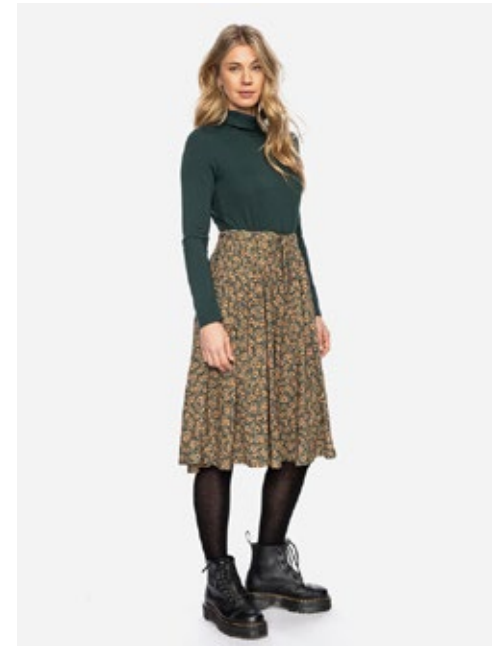

ANTJE W.

indeed

GRÖSSE: 175 / 5'9" KONF: 36
BRUST: 89 / 34" SCHUHE: 39
TAILLE: 65 / 25" HAARE: BLOND
HÜFTE: 93 / 36" AUGEN: BLAU

indeed Fon +49 (0)30 9700 2680
Fax +49 (0)30 9700 26829
www.indeedmodels.com
berlin@indeedmodels.com
Scharnweberstr. 4 // 10247 Berlin