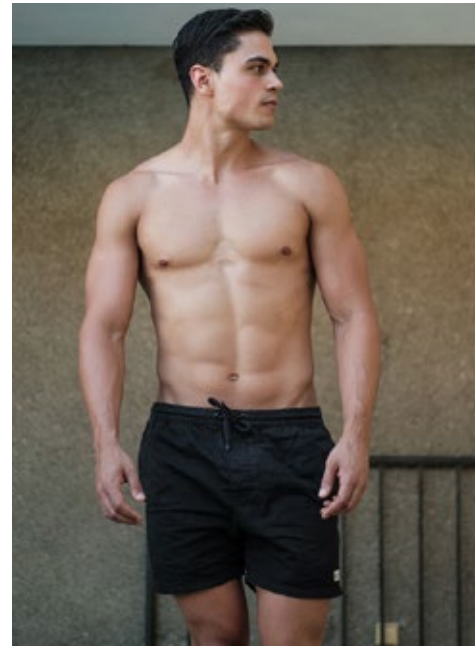

ARTHUR EISENLOHR

indeed

GRÖSSE: **186 / 6'1** KONF: **50**
BRUST: **104 / 41"** SCHUHE: **44/45**
TAILLE: **85 / 33"** HAARE: **BRAUN**
HÜFTE: **102 / 40"** AUGEN: **BRAUN**

indeed Fon +49 (0)30 9700 2680
Fax +49 (0)30 9700 26829
Scharnweberstr. 4 // 10247 Berlin www.indeedmodels.com
berlin@indeedmodels.com