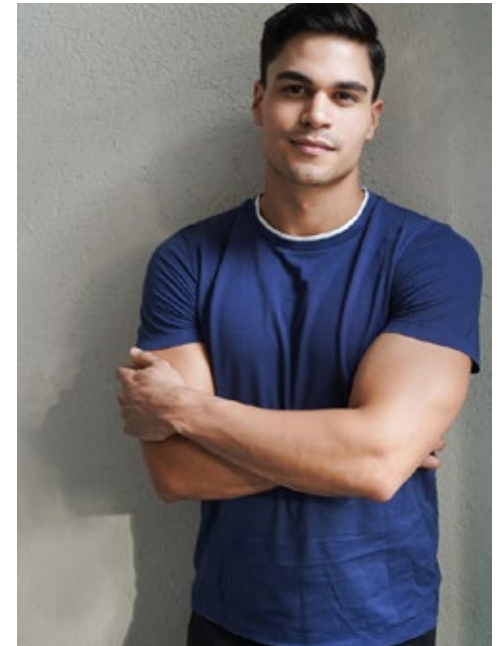

ARTHUR EISENLOHR

indeed

GRÖSSE: **186 / 6'1** KONF: **50**
BRUST: **104 / 41"** SCHUHE: **44/45**
TAILLE: **85 / 33"** HAARE: **BRAUN**
HÜFTE: **102 / 40"** AUGEN: **BRAUN**

indeed Fon +49 (0)30 9700 2680
Fax +49 (0)30 9700 26829
Scharnweberstr. 4 // 10247 Berlin www.indeedmodels.com
berlin@indeedmodels.com