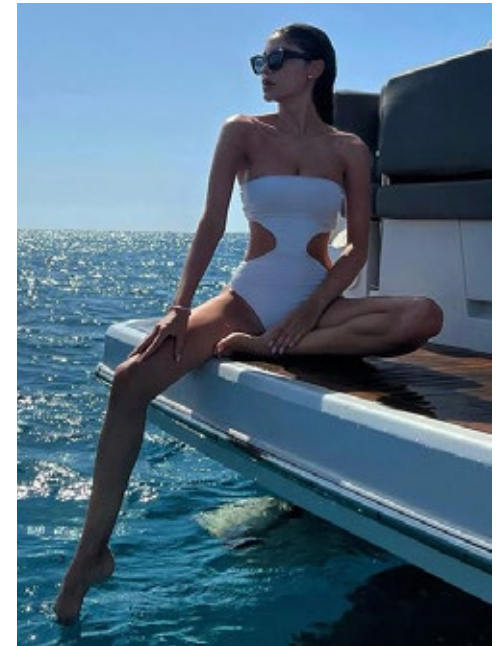

AYLIN

indeed

GRÖSSE: **165 / 5'0** KONF: **34**
BRUST: **85 / 33"** SCHUHE: **38**
TAILLE: **60 / 24"** HAARE: **BRAUN**
HÜFTE: **89 / 35"** AUGEN: **BRAUN**

indeed
Scharnweberstr. 4 // 10247 Berlin

Fon +49 (0)30 9700 2680
Fax +49 (0)30 9700 26829
www.indeedmodels.com
berlin@indeedmodels.com