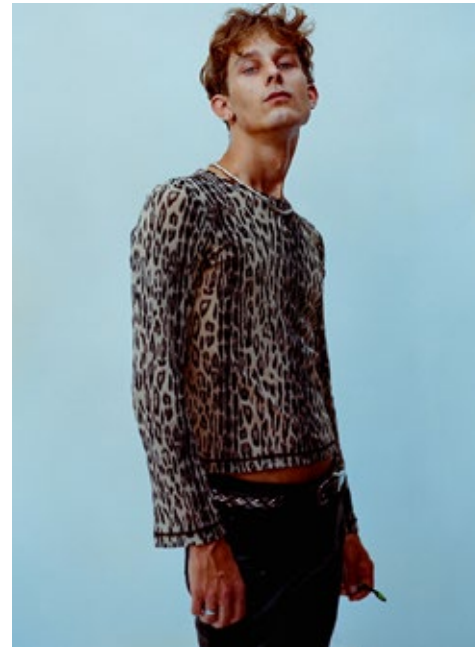

BÉLA

indeed

GRÖSSE: 181 / 5'11" KONF: 46/48
BRUST: 86 / 34" SCHUHE: 42/43
TAILLE: 69 / 27" HAARE: BLOND
HÜFTE: 89 / 35" AUGEN: BLAU

indeed Fon +49 (0)30 9700 2680
Fax +49 (0)30 9700 26829
Scharnweberstr. 4 // 10247 Berlin www.indeedmodels.com
berlin@indeedmodels.com