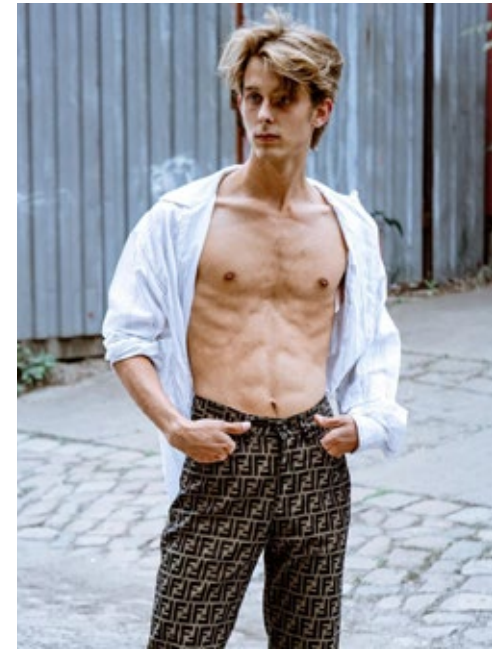

BÉLA

indeed

GRÖSSE: 181 / 5'11" KONF: 46/48
BRUST: 86 / 34" SCHUHE: 42/43
TAILLE: 69 / 27" HAARE: BLOND
HÜFTE: 89 / 35" AUGEN: BLAU

indeed Fon +49 (0)30 9700 2680
Fax +49 (0)30 9700 26829
Scharnweberstr. 4 // 10247 Berlin www.indeedmodels.com
berlin@indeedmodels.com