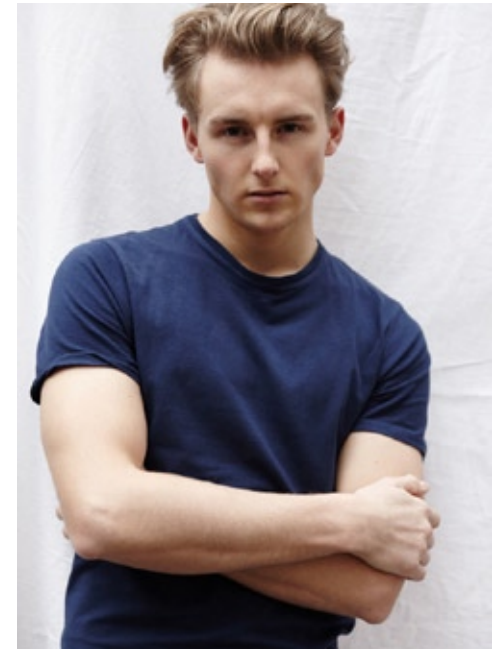

BENJAMIN WERNER

indeed

GRÖSSE: **187**
BRUST: **95**
TAILLE: **75**
HÜFTE: **91**

KONF: **48**
SCHUHE: **43**
HAARE: **BLOND**
AUGEN: **BLAU**

indeed
Frankfurter Allee 22 // 10247 Berlin

Fon +49 (0)30 9700 2680
Fax +49 (0)30 9700 26829
www.indeedmodels.com
berlin@indeedmodels.com