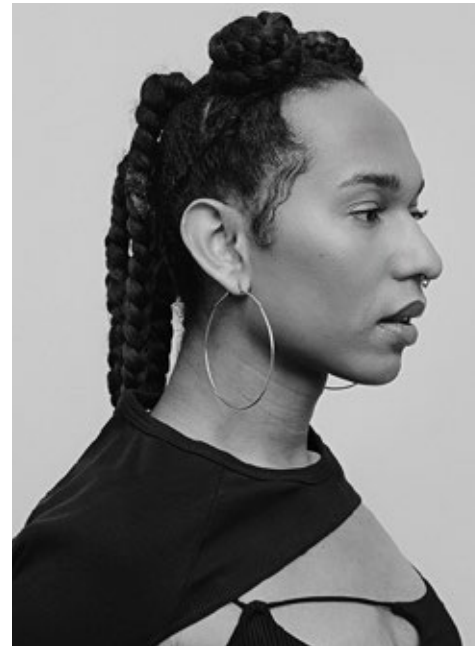

BLACK PEARL

indeed

GRÖSSE: 176 / 5'9
BRUST: 87 / 34"
TAILLE: 66 / 26"
HÜFTE: 92 / 36"
KONF: 34
SCHUHE: 41
HAARE: SCHWARZ
AUGEN: BRAUN

indeed
Scharnweberstr. 4 // 10247 Berlin

Fon +49 (0)30 9700 2680
Fax +49 (0)30 9700 26829
www.indeedmodels.com
berlin@indeedmodels.com