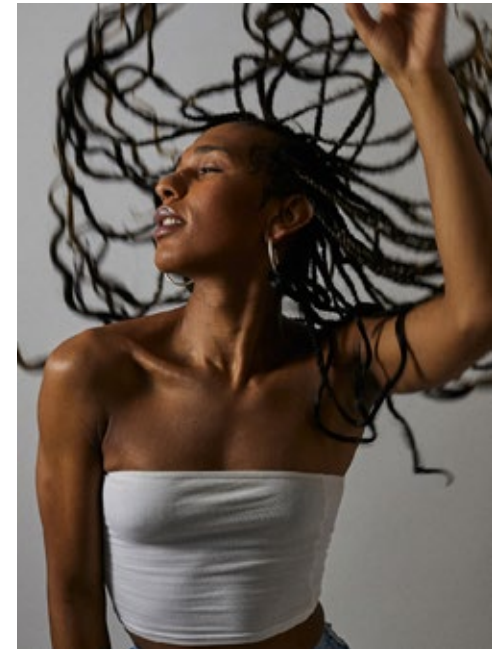

BLACK PEARL

indeed

GRÖSSE: 176 / 5'9
BRUST: 87 / 34"
TAILLE: 66 / 26"
HÜFTE: 92 / 36"
KONF: 34
SCHUHE: 41
HAARE: SCHWARZ
AUGEN: BRAUN

indeed
Scharnweberstr. 4 // 10247 Berlin

Fon +49 (0)30 9700 2680
Fax +49 (0)30 9700 26829
www.indeedmodels.com
berlin@indeedmodels.com