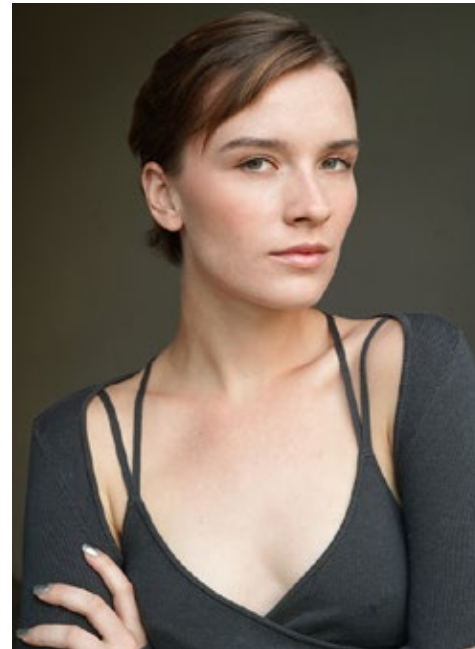

CARLI

indeed

GRÖSSE: 171 / 5'7
BRUST: 80 / 31"
TAILLE: 63 / 25"
HÜFTE: 96 / 38"
KONF: 36/38
SCHUHE: 39
HAARE: BRAUN
AUGEN: GRÜN-BLAU

indeed
Scharnweberstr. 4 // 10247 Berlin
Fon +49 (0)30 9700 2680
Fax +49 (0)30 9700 26829
www.indeedmodels.com
berlin@indeedmodels.com