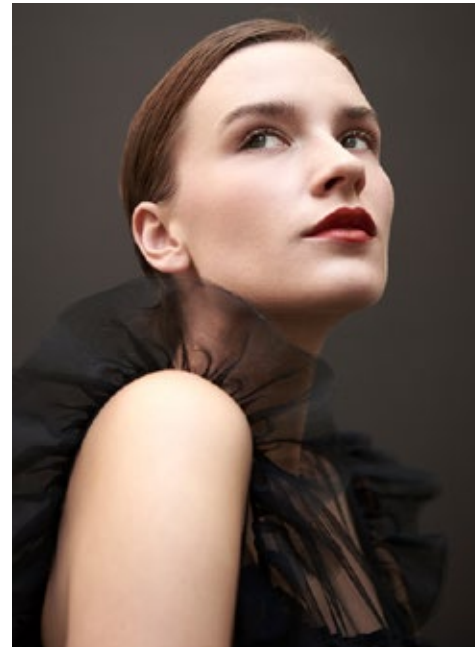

CARLI

indeed

GRÖSSE: 171 / 5'7
BRUST: 80 / 31"
TAILLE: 63 / 25"
HÜFTE: 96 / 38"
KONF: 36/38
SCHUHE: 39
HAARE: BRAUN
AUGEN: GRÜN-BLAU

indeed
Scharnweberstr. 4 // 10247 Berlin
Fon +49 (0)30 9700 2680
Fax +49 (0)30 9700 26829
www.indeedmodels.com
berlin@indeedmodels.com