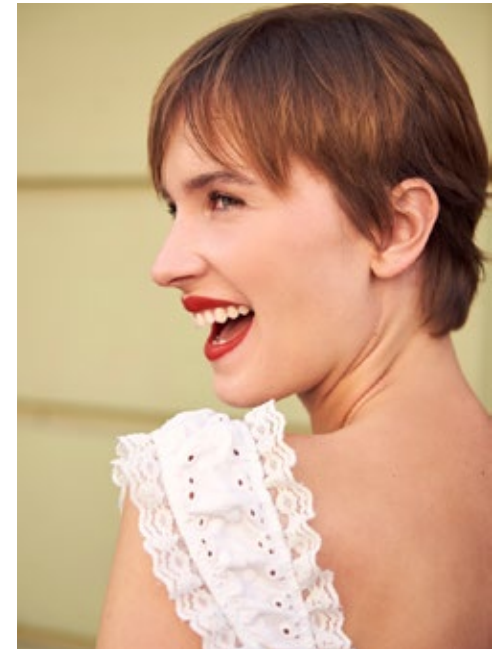

CARLI

indeed

GRÖSSE: 171 / 5'7
BRUST: 80 / 31"
TAILLE: 63 / 25"
HÜFTE: 96 / 38"
KONF: 36/38
SCHUHE: 39
HAARE: BRAUN
AUGEN: GRÜN-BLAU

indeed
Scharnweberstr. 4 // 10247 Berlin
Fon +49 (0)30 9700 2680
Fax +49 (0)30 9700 26829
www.indeedmodels.com
berlin@indeedmodels.com