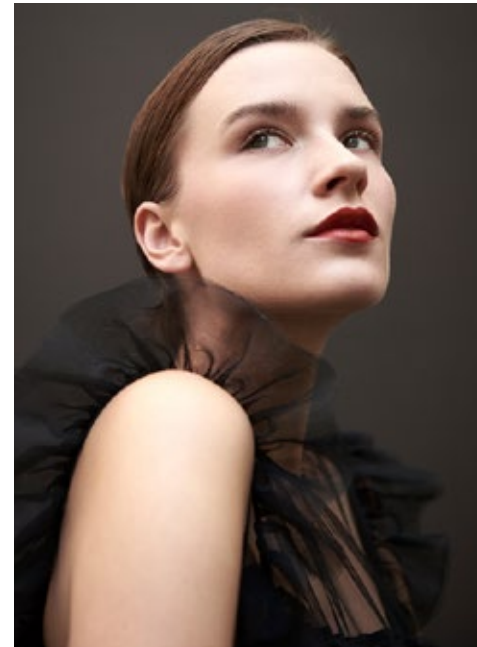

CARLOTTA W.

indeed

GRÖSSE: 171 / 5'7
BRUST: 80 / 31"
TAILLE: 63 / 25"
HÜFTE: 96 / 38"
KONF: 36/38
SCHUHE: 39
HAARE: BRAUN
AUGEN: GRÜN-BLAU

indeed
Scharnweberstr. 4 // 10247 Berlin
Fon +49 (0)30 9700 2680
Fax +49 (0)30 9700 26829
www.indeedmodels.com
berlin@indeedmodels.com