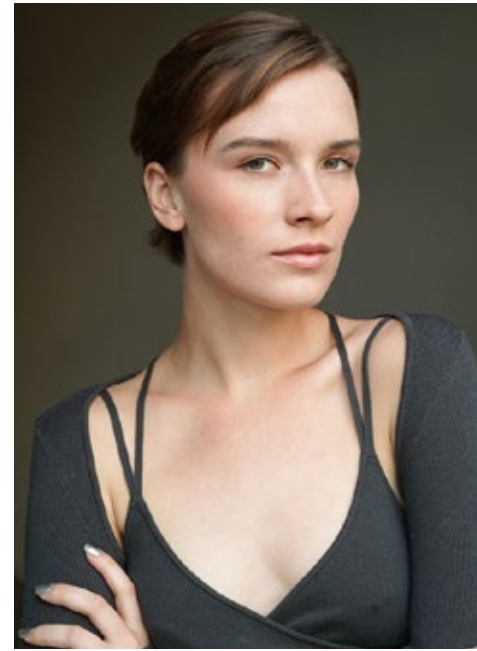

CARLOTTA W.

indeed

GRÖSSE: 171 / 5'7
BRUST: 80 / 31"
TAILLE: 63 / 25"
HÜFTE: 96 / 38"
KONF: 36/38
SCHUHE: 39
HAARE: BRAUN
AUGEN: GRÜN-BLAU

indeed
Scharnweberstr. 4 // 10247 Berlin
Fon +49 (0)30 9700 2680
Fax +49 (0)30 9700 26829
www.indeedmodels.com
berlin@indeedmodels.com