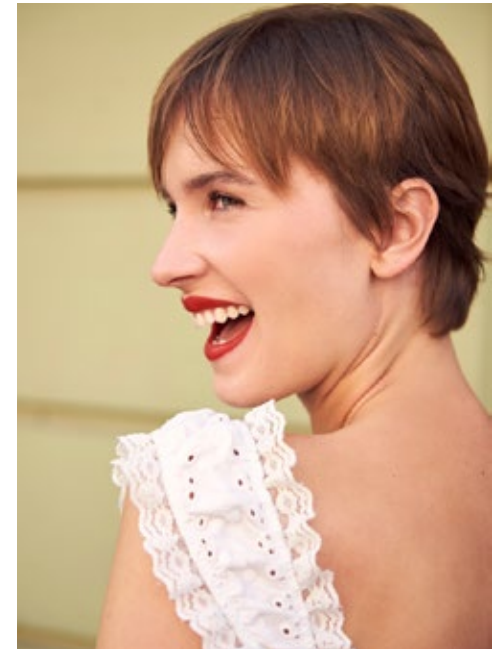

CARLOTTA W.

indeed

GRÖSSE: 171 / 5'7
BRUST: 80 / 31"
TAILLE: 63 / 25"
HÜFTE: 96 / 38"
KONF: 36/38
SCHUHE: 39
HAARE: BRAUN
AUGEN: GRÜN-BLAU

indeed
Scharnweberstr. 4 // 10247 Berlin
Fon +49 (0)30 9700 2680
Fax +49 (0)30 9700 26829
www.indeedmodels.com
berlin@indeedmodels.com