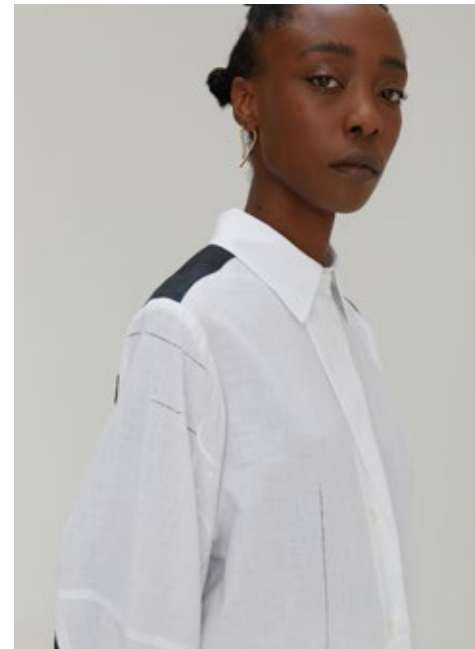

CECILIA

indeed

GRÖSSE: 168 / 5'6
BRUST: 75 / 29"
TAILLE: 57 / 22"
HÜFTE: 86 / 33"
KONF: 34
SCHUHE: 39/40
HAARE: SCHWARZ
AUGEN: BRAUN

indeed
Scharnweberstr. 4 // 10247 Berlin
Fon +49 (0)30 9700 2680
Fax +49 (0)30 9700 26829
www.indeedmodels.com
berlin@indeedmodels.com