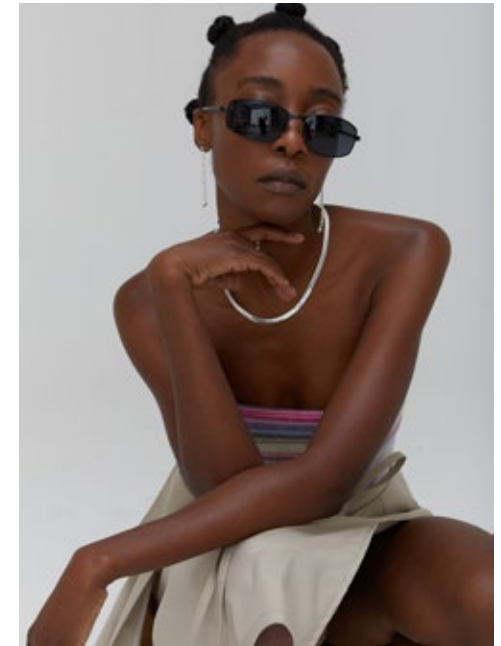

CECILIA

indeed

GRÖSSE: 168 / 5'6
BRUST: 75 / 29"
TAILLE: 57 / 22"
HÜFTE: 86 / 33"
KONF: 34
SCHUHE: 39/40
HAARE: SCHWARZ
AUGEN: BRAUN

indeed
Scharnweberstr. 4 // 10247 Berlin
Fon +49 (0)30 9700 2680
Fax +49 (0)30 9700 26829
www.indeedmodels.com
berlin@indeedmodels.com