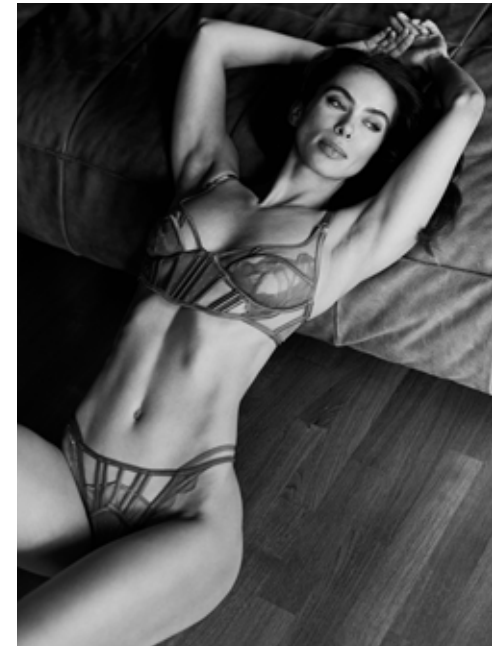

CHARLEEN F.

GRÖSSE: 172
MASSE: 84-60-92
KONF: 34
SCHUHE: 37/38

HAARE: BRAUN
AUGEN: GRÜN-GRAU
JAHRGANG: 1988
AB: BERLIN

indeed Fon +49 (0)30 9700 2680
Fax +49 (0)30 9700 26829
www.indeedmodels.com
berlin@indeedmodels.com
Scharnweberstr. 4 // 10247 Berlin