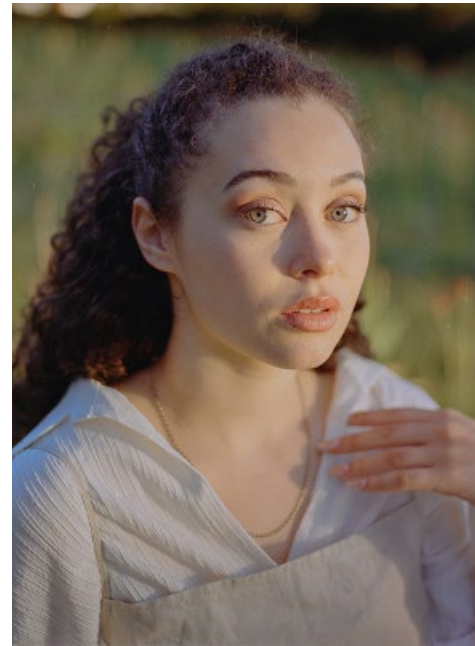

CHLOÉ ASHANTI

indeed

GRÖSSE: 172 / 5'8
BRUST: 95 / 37"
TAILLE: 77 / 30"
HÜFTE: 115 / 45"
KONF: 38 / 40
SCHUHE: 40
HAARE: BRAUN
AUGEN: BLAU

indeed
Scharnweberstr. 4 // 10247 Berlin
Fon +49 (0)30 9700 2680
Fax +49 (0)30 9700 26829
www.indeedmodels.com
berlin@indeedmodels.com