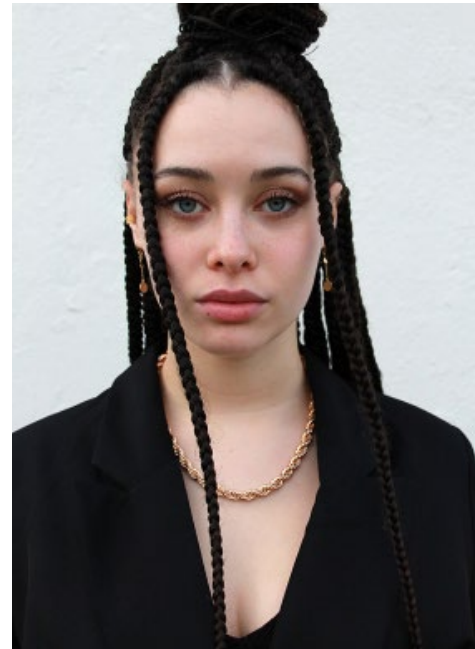

CHLOÉ ASHANTI

indeed

GRÖSSE: 172 / 5'8
BRUST: 95 / 37"
TAILLE: 77 / 30"
HÜFTE: 115 / 45"
KONF: 38 / 40
SCHUHE: 40
HAARE: BRAUN
AUGEN: BLAU

indeed
Scharnweberstr. 4 // 10247 Berlin
Fon +49 (0)30 9700 2680
Fax +49 (0)30 9700 26829
www.indeedmodels.com
berlin@indeedmodels.com