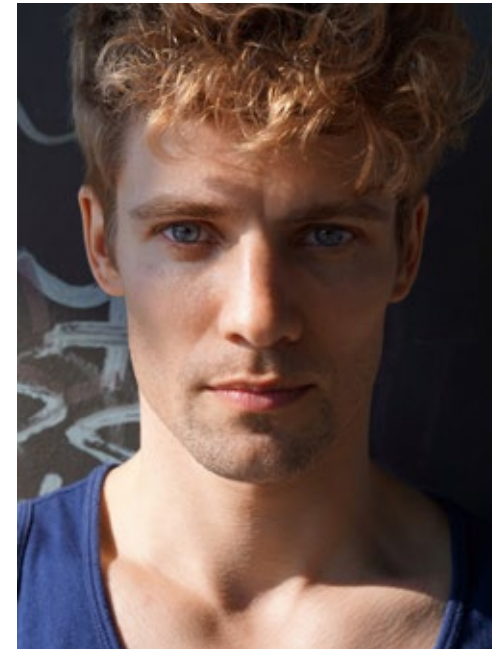

**CHRISTIAN BAUER**

**indeed**

GRÖSSE: **187 / 6'3** KONF: **50**  
BRUST: **107 / 42"** SCHUHE: **45**  
TAILLE: **81 / 31"** HAARE: **BLOND**  
HÜFTE: **96 / 37"** AUGEN: **BLAU**

**indeed**  
Scharnweberstr. 4 // 10247 Berlin