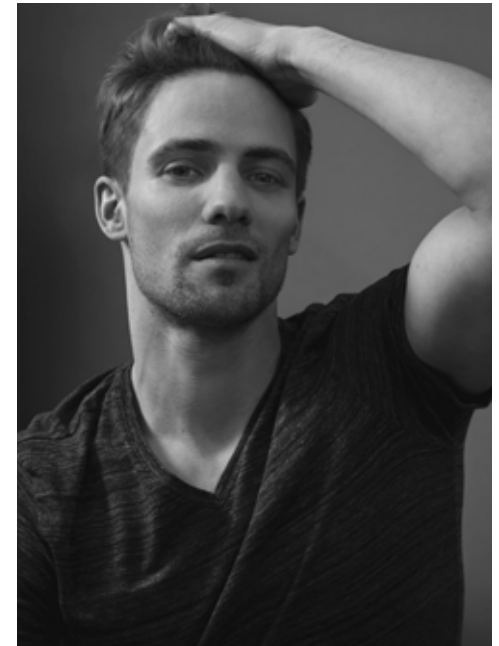

**CHRISTIAN BAUER**

**indeed**

GRÖSSE: **187 / 6'3** KONF: **50**  
BRUST: **107 / 42"** SCHUHE: **45**  
TAILLE: **81 / 31"** HAARE: **BLOND**  
HÜFTE: **96 / 37"** AUGEN: **BLAU**

**indeed**  
Scharnweberstr. 4 // 10247 Berlin