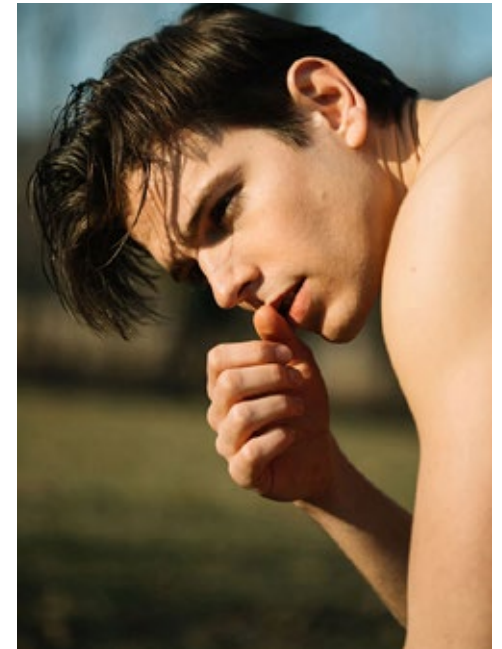

CHRISTIAN HAASE

indeed

GRÖSSE: **186 / 6'1** KONF: **48/50**
BRUST: **99 / 39"** SCHUHE: **43**
TAILLE: **80 / 31"** HAARE: **BRAUN**
HÜFTE: **97 / 38"** AUGEN: **GRÜN**

indeed Fon +49 (0)30 9700 2680
Fax +49 (0)30 9700 26829
Scharnweberstr. 4 // 10247 Berlin www.indeedmodels.com
berlin@indeedmodels.com