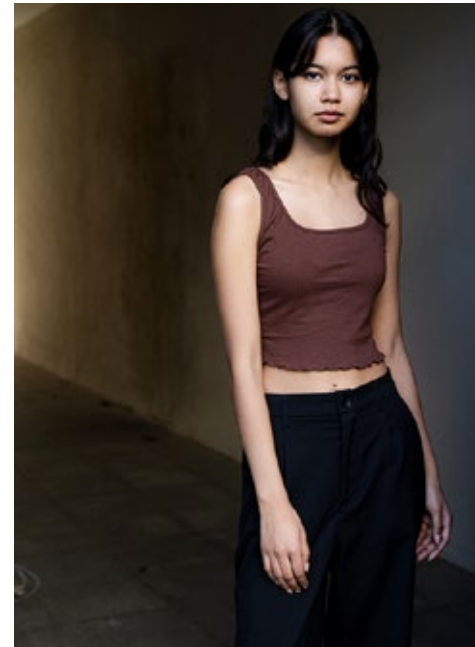

CINDY G.

indeed

GRÖSSE: 173 / 5'8
BRUST: 78 / 31"
TAILLE: 56 / 22"
HÜFTE: 90 / 35"
KONF: 34
SCHUHE: 39
HAARE: BRAUN
AUGEN: BRAUN

indeed
Scharnweberstr. 4 // 10247 Berlin
Fon +49 (0)30 9700 2680
Fax +49 (0)30 9700 26829
www.indeedmodels.com
berlin@indeedmodels.com