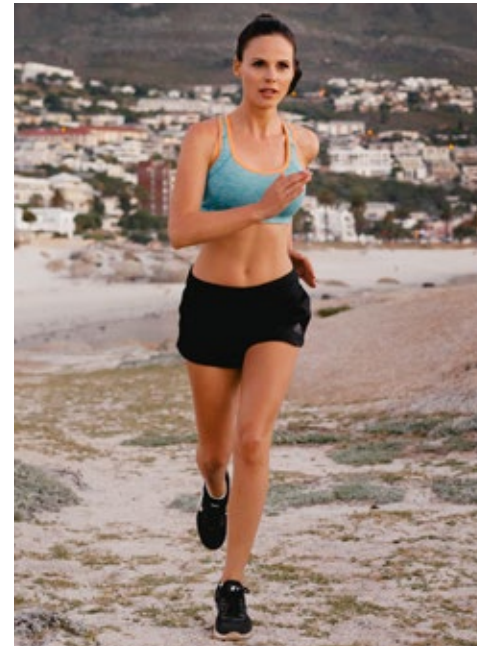

**CLAUDIA B.**

**indeed** ACTORS

GRÖSSE: 170  
MASSE: 86-64-88  
KONF: 34/36  
SCHUHE: 38/39

HAARE: BRAUN  
AUGEN: BLAU  
JAHRGANG: 1978  
AB: BERLIN

**indeed** Fon +49 (0)30 9700 2680  
Fax +49 (0)30 9700 26829  
www.indeedmodels.com  
berlin@indeedmodels.com  
Scharnweberstr. 4 // 10247 Berlin