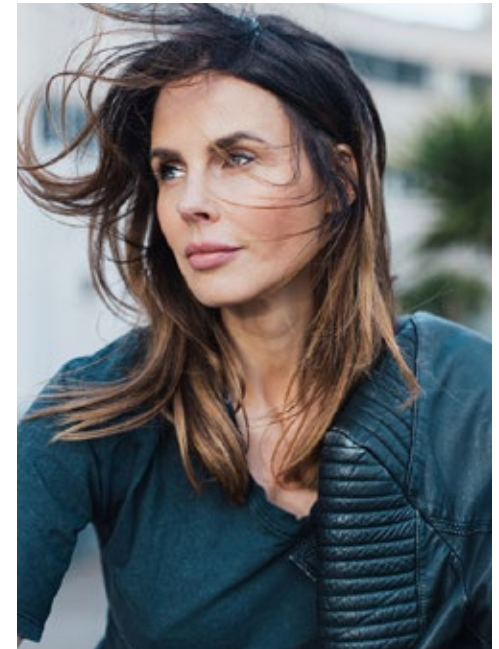

**CLAUDIA B.**

**indeed** ACTORS

GRÖSSE: 170  
MASSE: 86-64-88  
KONF: 34/36  
SCHUHE: 38/39

HAARE: BRAUN  
AUGEN: BLAU  
JAHRGANG: 1978  
AB: BERLIN

**indeed** Fon +49 (0)30 9700 2680  
Fax +49 (0)30 9700 26829  
www.indeedmodels.com  
berlin@indeedmodels.com  
Scharnweberstr. 4 // 10247 Berlin