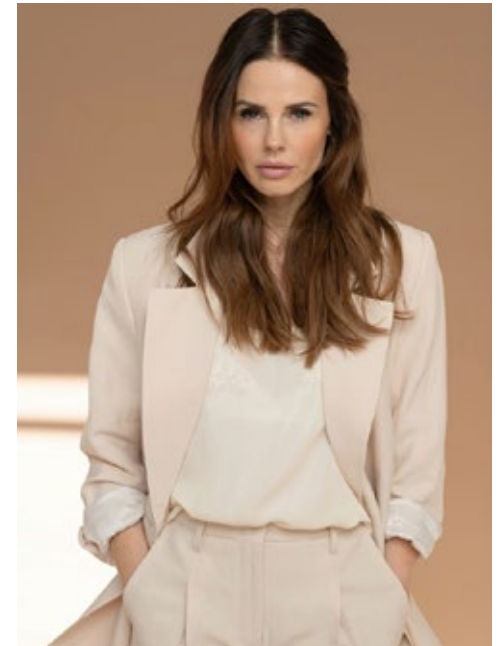

**CLAUDIA B.**

**indeed** ACTORS

GRÖSSE: 170  
MASSE: 86-64-88  
KONF: 34/36  
SCHUHE: 38/39

HAARE: BRAUN  
AUGEN: BLAU  
JAHRGANG: 1978  
AB: BERLIN

**indeed** Fon +49 (0)30 9700 2680  
Fax +49 (0)30 9700 26829  
www.indeedmodels.com  
berlin@indeedmodels.com  
Scharnweberstr. 4 // 10247 Berlin