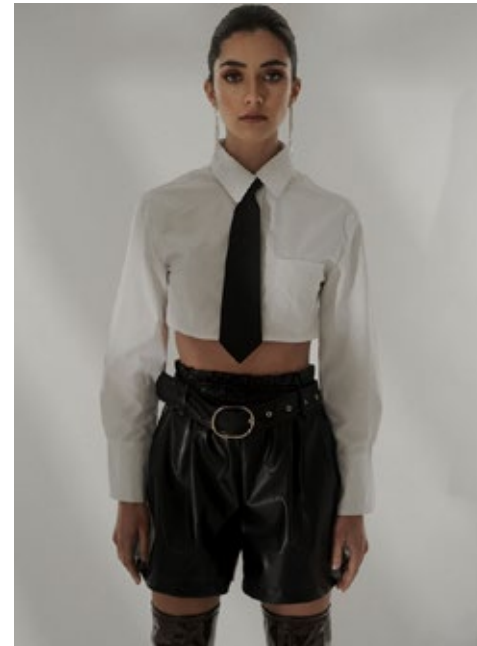

**CRISTINA MORALES**

**indeed**

GRÖSSE: 171 / 5'7  
BRUST: 86 / 34"  
TAILLE: 65 / 26"  
HÜFTE: 88 / 35"  
KONF: 35/36  
SCHUHE: 38  
HAARE: BRAUN  
AUGEN: BRAUN

**indeed** Fon +49 (0)30 9700 2680  
Fax +49 (0)30 9700 26829  
Scharnweberstr. 4 // 10247 Berlin [www.indeedmodels.com](http://www.indeedmodels.com)  
[berlin@indeedmodels.com](mailto:berlin@indeedmodels.com)