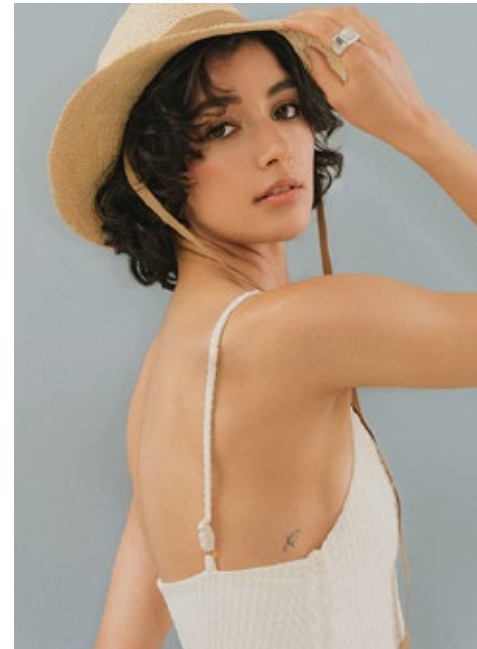

**CRISTINA MORALES**

**indeed**

GRÖSSE: 171 / 5'7  
BRUST: 86 / 34"  
TAILLE: 65 / 26"  
HÜFTE: 88 / 35"  
KONF: 35/36  
SCHUHE: 38  
HAARE: BRAUN  
AUGEN: BRAUN

**indeed** Fon +49 (0)30 9700 2680  
Fax +49 (0)30 9700 26829  
Scharnweberstr. 4 // 10247 Berlin [www.indeedmodels.com](http://www.indeedmodels.com)  
[berlin@indeedmodels.com](mailto:berlin@indeedmodels.com)