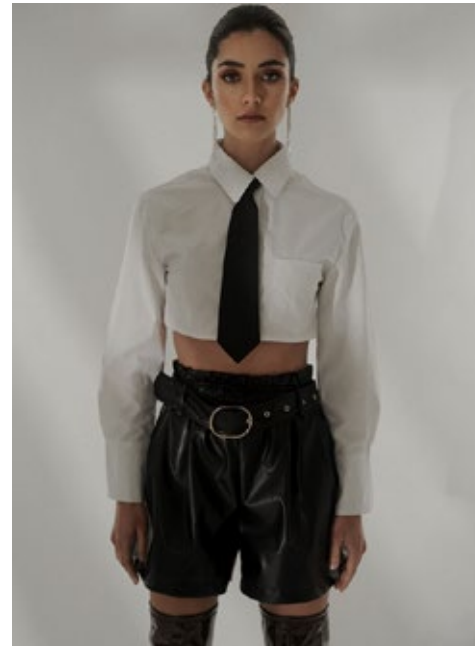

**CRISTINA MORALES**

**indeed**

GRÖSSE: 171 / 5'7  
BRUST: 86 / 34"  
TAILLE: 65 / 26"  
HÜFTE: 88 / 35"  
KONF: 34/36  
SCHUHE: 38  
HAARE: BRAUN  
AUGEN: BRAUN

**indeed** Fon +49 (0)30 9700 2680  
Fax +49 (0)30 9700 26829  
Scharnweberstr. 4 // 10247 Berlin [www.indeedmodels.com](http://www.indeedmodels.com)  
[berlin@indeedmodels.com](mailto:berlin@indeedmodels.com)