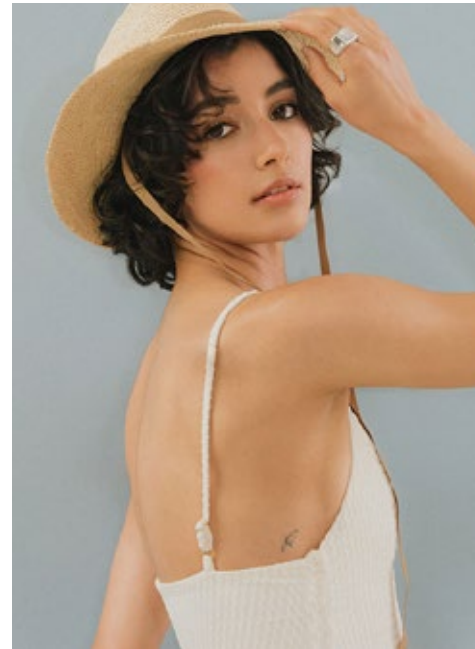

**CRISTINA MORALES**

**indeed**

GRÖSSE: 171 / 5'7  
BRUST: 86 / 34"  
TAILLE: 65 / 26"  
HÜFTE: 88 / 35"  
KONF: 34/36  
SCHUHE: 38  
HAARE: BRAUN  
AUGEN: BRAUN

**indeed** Fon +49 (0)30 9700 2680  
Fax +49 (0)30 9700 26829  
Scharnweberstr. 4 // 10247 Berlin [www.indeedmodels.com](http://www.indeedmodels.com)  
[berlin@indeedmodels.com](mailto:berlin@indeedmodels.com)