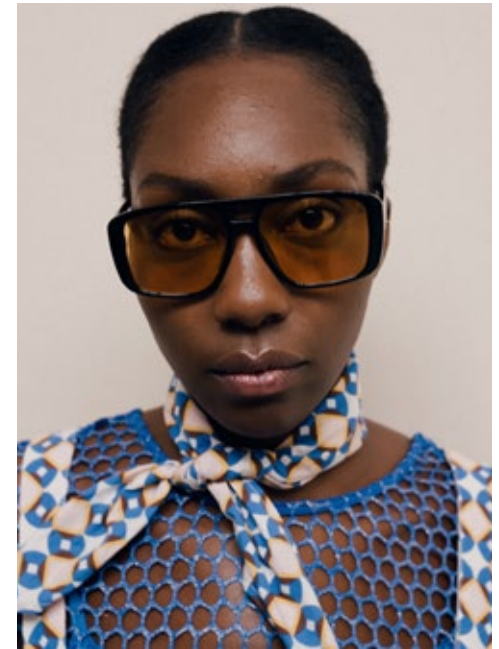

CYNTHIA E.

indeed

GRÖSSE: 178 / 5'10 KONF: 36
BRUST: 83 / 32" SCHUHE: 41
TAILLE: 67 / 26" HAARE: SCHWARZ
HÜFTE: 95 / 37" AUGEN: BRAUN

indeed Fon +49 (0)30 9700 2680
Fax +49 (0)30 9700 26829
Scharnweberstr. 4 // 10247 Berlin www.indeedmodels.com
berlin@indeedmodels.com