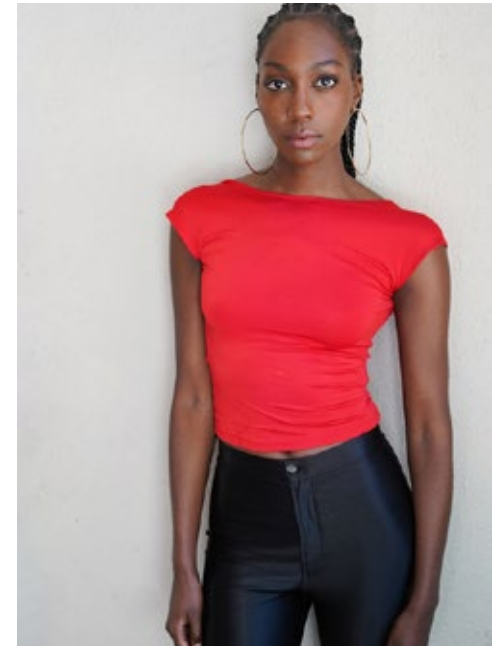

CYNTHIA E.

indeed

GRÖSSE: 178 / 5'10 KONF: 36
BRUST: 83 / 32" SCHUHE: 41
TAILLE: 67 / 26" HAARE: SCHWARZ
HÜFTE: 95 / 37" AUGEN: BRAUN

indeed Fon +49 (0)30 9700 2680
Fax +49 (0)30 9700 26829
Scharnweberstr. 4 // 10247 Berlin www.indeedmodels.com
berlin@indeedmodels.com