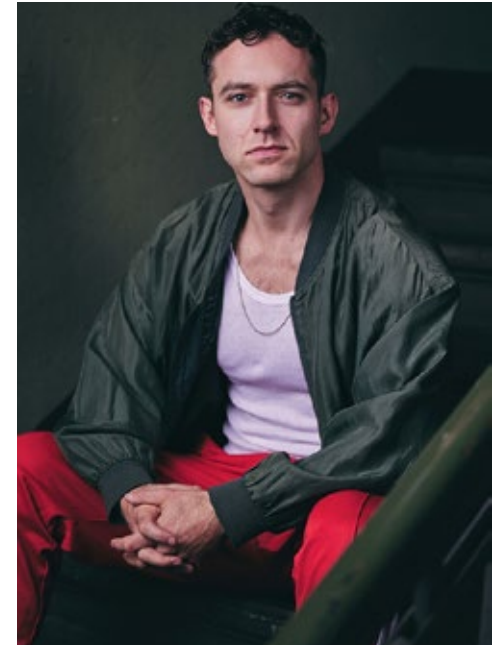

**DANIEL GRAVE**

**indeed** ACTORS

GRÖSSE: 187  
MASSE: 98-81-101  
KONF: 48/50  
SCHUHE: 44/45

HAARE: BRAUN  
AUGEN: GRÜN-BLAU  
JAHRGANG: 1989  
AB: BERLIN

**indeed** Fon +49 (0)30 9700 2680  
Fax +49 (0)30 9700 26829  
Scharnweberstr. 4 // 10247 Berlin www.indeedmodels.com  
berlin@indeedmodels.com