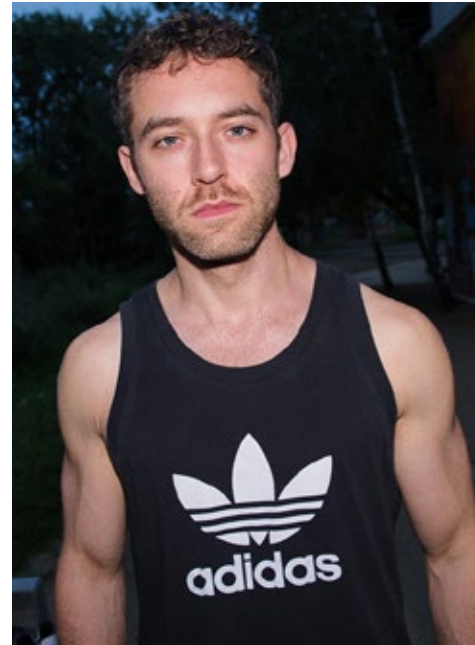

**DANIEL GRAVE**

**indeed** ACTORS

GRÖSSE: 187  
MASSE: 98-81-101  
KONF: 48/50  
SCHUHE: 44/45

HAARE: BRAUN  
AUGEN: GRÜN-BLAU  
JAHRGANG: 1989  
AB: BERLIN

**indeed** Fon +49 (0)30 9700 2680  
Fax +49 (0)30 9700 26829  
Scharnweberstr. 4 // 10247 Berlin www.indeedmodels.com  
berlin@indeedmodels.com