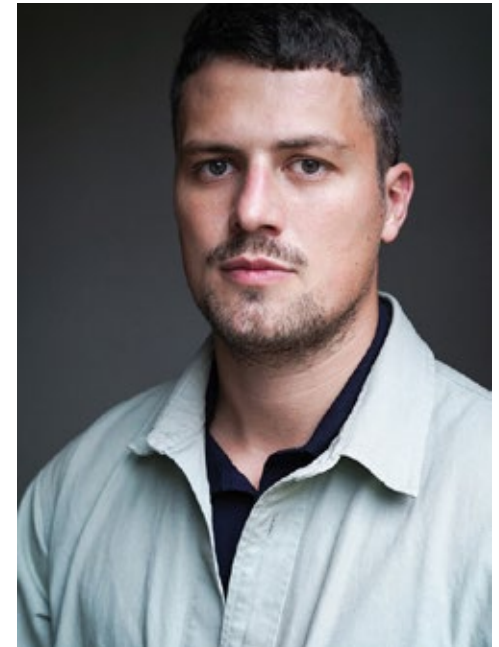

**DANIEL HAMANN**

**indeed**  
CHARACTERS

GRÖSSE: **186** HAARE: **BRAUN**  
MASSE: **108-93-112** AUGEN: **GRÜN-BRAUN**  
KONF: **50** JAHRGANG: **1992**  
SCHUHE: **52/54** AB: **BERLIN**

**indeed** Fon +49 (0)30 9700 2680  
Fax +49 (0)30 9700 26829  
Scharnweberstr. 4 // 10247 Berlin www.indeedmodels.com  
berlin@indeedmodels.com