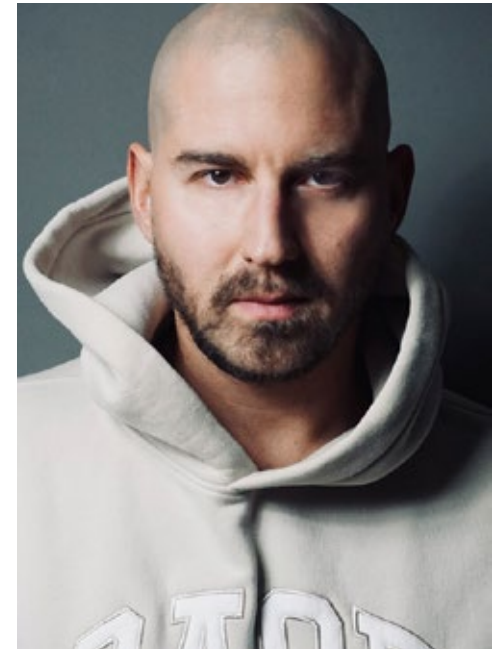

DANIEL TOMISLAV

GRÖSSE: 180
MASSE: 113-99-113
KONF: 52/54
SCHUHE: 44/45

HAARE: BRAUN
AUGEN: GRÜNBRAUN
JAHRGANG: 1988

indeed Fon +49 (0)30 9700 2680
Fax +49 (0)30 9700 26829
www.indeedmodels.com
Scharnweberstr. 4 // 10247 Berlin
berlin@indeedmodels.com