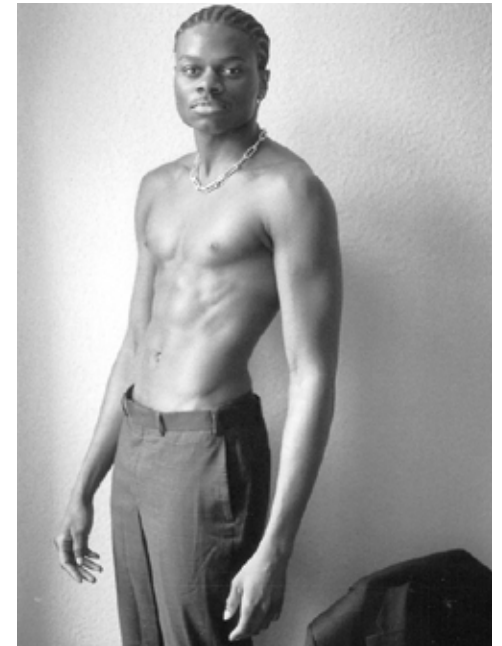

DERRICK

indeed

GRÖSSE: **190 / 6'3** KONF: **48**
BRUST: **92 / 36"** SCHUHE: **46**
TAILLE: **74 / 29"** HAARE: **SCHWARZ**
HÜFTE: **90 / 35"** AUGEN: **BRAUN**

indeed
Scharnweberstr. 4 // 10247 Berlin

Fon +49 (0)30 9700 2680
Fax +49 (0)30 9700 26829
www.indeedmodels.com
berlin@indeedmodels.com