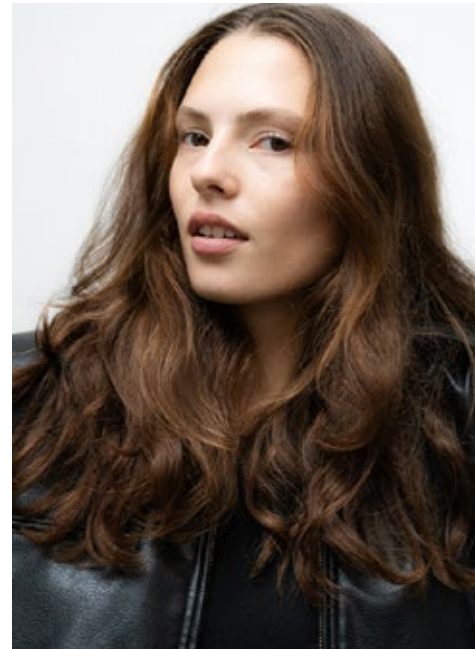

ELEA B.

indeed

GRÖSSE: **180 / 5'11** KONF: **38**
BRUST: **90 / 35"** SCHUHE: **42**
TAILLE: **68 / 27"** HAARE: **BRAUN**
HÜFTE: **100 / 39"** AUGEN: **BRAUN**

indeed
Scharnweberstr. 4 // 10247 Berlin

Fon +49 (0)30 9700 2680
Fax +49 (0)30 9700 26829
www.indeedmodels.com
berlin@indeedmodels.com