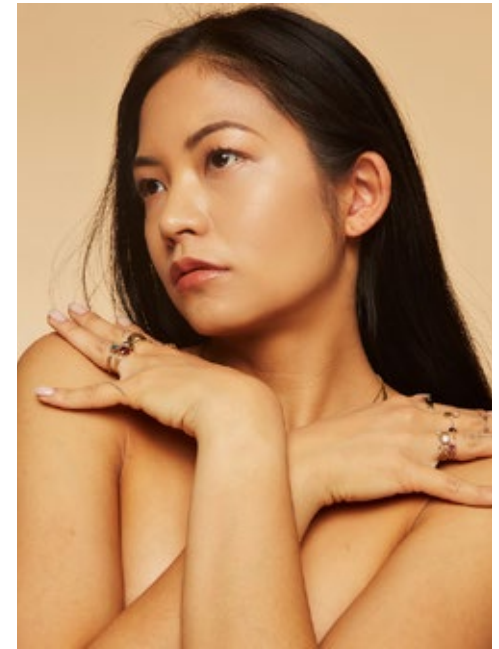

EMELI MYAKE

indeed

GRÖSSE: 165 / 5'4
BRUST: 78 / 30"
TAILLE: 60 / 23"
HÜFTE: 88 / 34"
KONF: 34/36
SCHUHE: 39
HAARE: SCHWARZ
AUGEN: BRAUN

indeed
Scharnweberstr. 4 // 10247 Berlin

Fon +49 (0)30 9700 2680
Fax +49 (0)30 9700 26829
www.indeedmodels.com
berlin@indeedmodels.com