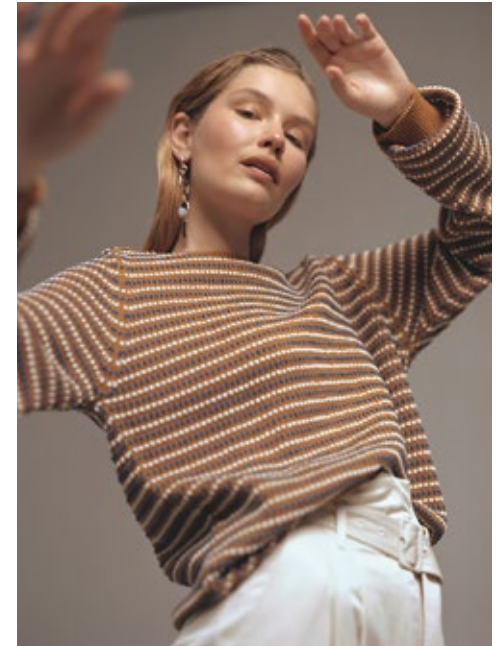

EMILY LUCIA

indeed

GRÖSSE: 178 / 5'10 KONF: 34/36
BRUST: 84 / 33" SCHUHE: 38
TAILLE: 61 / 24" HAARE: DUNKELBLOND
HÜFTE: 90 / 35" AUGEN: GRÜN

indeed
Scharnweberstr. 4 // 10247 Berlin

Fon +49 (0)30 9700 2680
Fax +49 (0)30 9700 26829
www.indeedmodels.com
berlin@indeedmodels.com