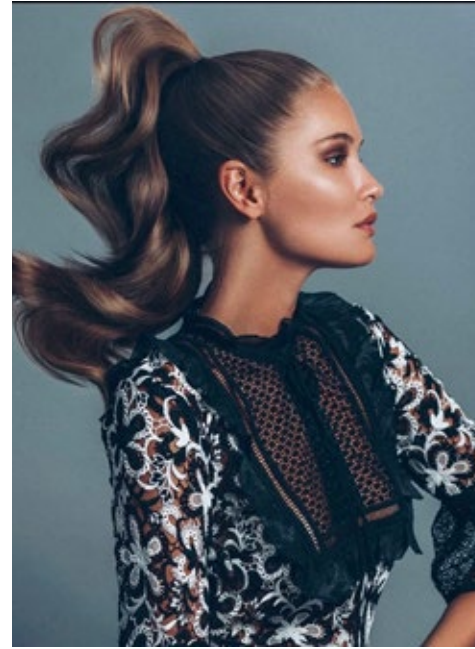

EMILY LUCIA

indeed

GRÖSSE: 178 / 5'10 KONF: 34/36
BRUST: 84 / 33" SCHUHE: 38
TAILLE: 61 / 24" HAARE: DUNKELBLOND
HÜFTE: 90 / 35" AUGEN: GRÜN

indeed
Scharnweberstr. 4 // 10247 Berlin

Fon +49 (0)30 9700 2680
Fax +49 (0)30 9700 26829
www.indeedmodels.com
berlin@indeedmodels.com