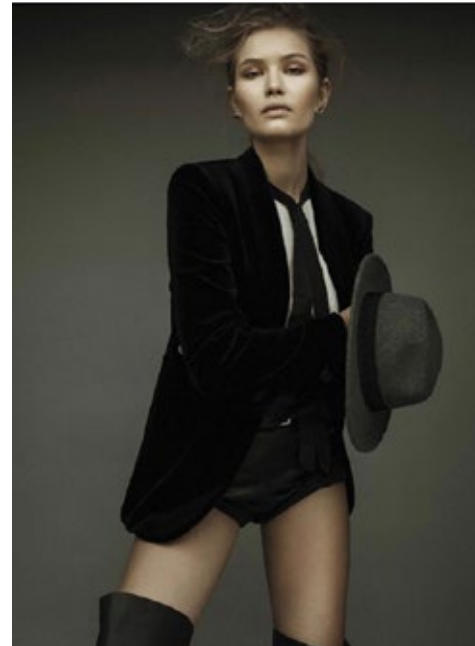

EMILY LUCIA

indeed

GRÖSSE: 178 / 5'10 KONF: 34/36
BRUST: 84 / 33" SCHUHE: 38
TAILLE: 61 / 24" HAARE: DUNKELBLOND
HÜFTE: 90 / 35" AUGEN: GRÜN

indeed
Scharnweberstr. 4 // 10247 Berlin

Fon +49 (0)30 9700 2680
Fax +49 (0)30 9700 26829
www.indeedmodels.com
berlin@indeedmodels.com