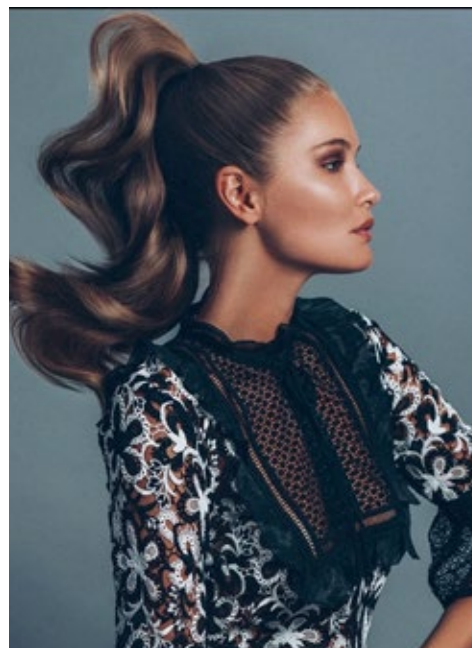

EMILY LUCIA

indeed

GRÖSSE: 178 / 5'10 KONF: 34/36
BRUST: 84 / 33" SCHUHE: 38
TAILLE: 61 / 24" HAARE: DUNKELBLOND
HÜFTE: 90 / 35" AUGEN: GRÜN

indeed
Scharnweberstr. 4 // 10247 Berlin

Fon +49 (0)30 9700 2680
Fax +49 (0)30 9700 26829
www.indeedmodels.com
berlin@indeedmodels.com