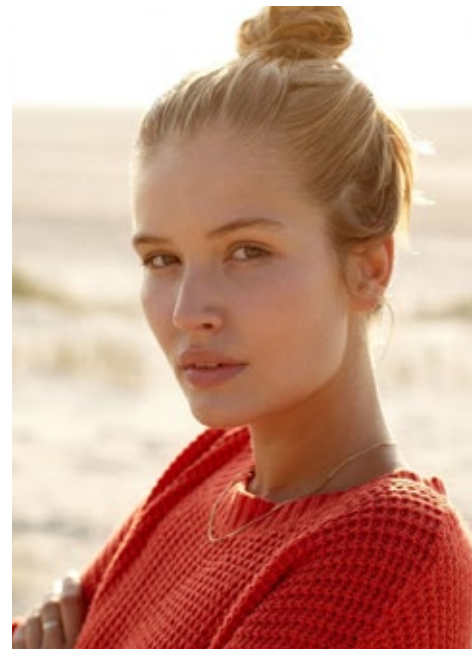

EMILY LUCIA

indeed

GRÖSSE: 178 / 5'10 KONF: 34/36
BRUST: 84 / 33" SCHUHE: 38
TAILLE: 61 / 24" HAARE: DUNKELBLOND
HÜFTE: 90 / 35" AUGEN: GRÜN

indeed
Scharnweberstr. 4 // 10247 Berlin

Fon +49 (0)30 9700 2680
Fax +49 (0)30 9700 26829
www.indeedmodels.com
berlin@indeedmodels.com