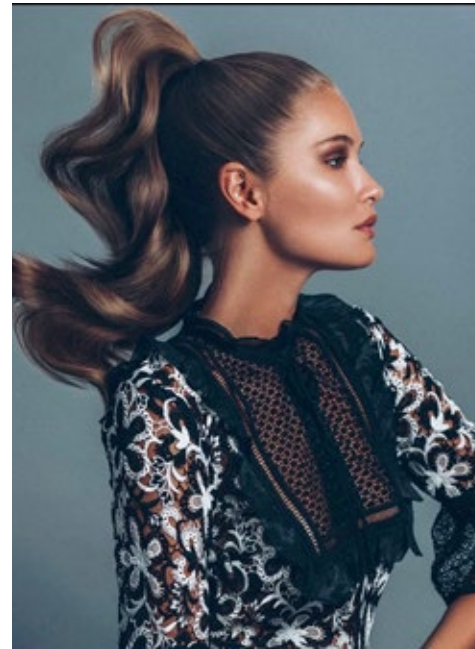

EMILY LUCIA

indeed

GRÖSSE: 178 / 5'10 KONF: 34/36
BRUST: 84 / 33" SCHUHE: 38
TAILLE: 61 / 24" HAARE: DUNKELBLOND
HÜFTE: 90 / 35" AUGEN: GRÜN

indeed Fon +49 (0)30 9700 2680
Fax +49 (0)30 9700 26829
Scharnweberstr. 4 // 10247 Berlin www.indeedmodels.com
berlin@indeedmodels.com