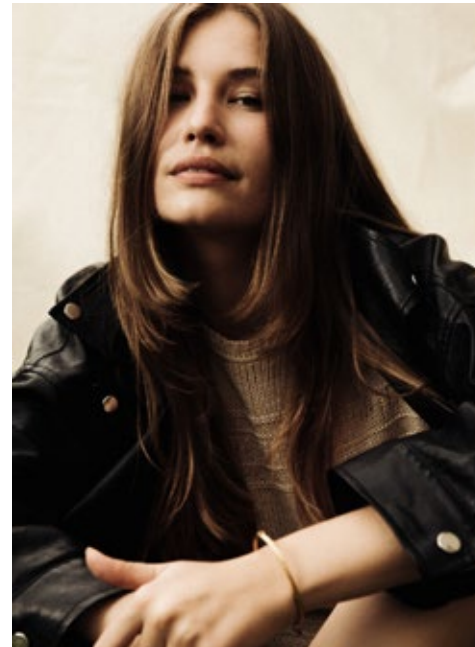

EMILY LUCIA

indeed

GRÖSSE: 178 / 5'10 KONF: 34/36
BRUST: 84 / 33" SCHUHE: 38
TAILLE: 61 / 24" HAARE: DUNKELBLOND
HÜFTE: 90 / 35" AUGEN: GRÜN

indeed Fon +49 (0)30 9700 2680
Fax +49 (0)30 9700 26829
Scharnweberstr. 4 // 10247 Berlin www.indeedmodels.com
berlin@indeedmodels.com