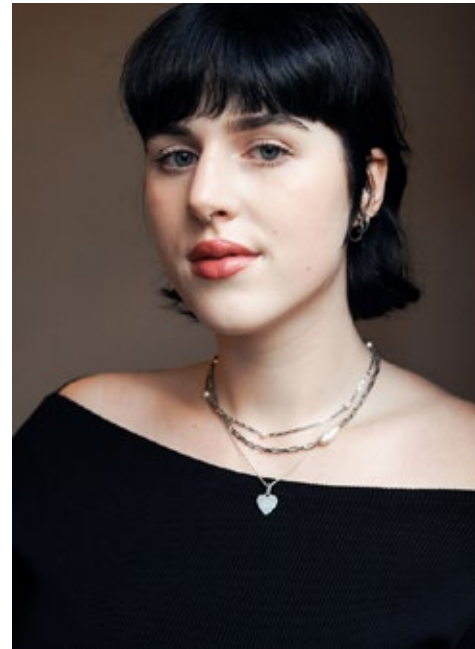

EMILY P.

indeed

GRÖSSE: 180 / 5'11 KONF: 44/46
BRUST: 111 / 44" SCHUHE: 42/43
TAILLE: 92 / 36" HAARE: SCHWARZ
HÜFTE: 132 / 52" AUGEN: BLAU-GRAU

indeed Fon +49 (0)30 9700 2680
Fax +49 (0)30 9700 26829
www.indeedmodels.com
Scharnweberstr. 4 // 10247 Berlin berlin@indeedmodels.com