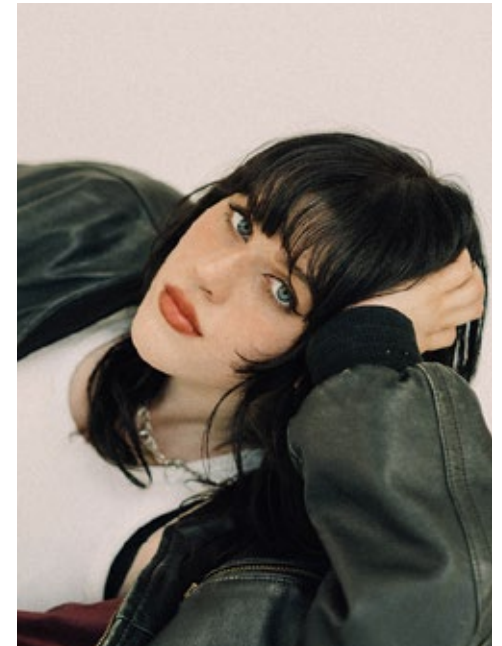

EMILY P.

indeed

GRÖSSE: 180 / 5'11 KONF: 44/46
BRUST: 111 / 44" SCHUHE: 42/43
TAILLE: 92 / 36" HAARE: SCHWARZ
HÜFTE: 132 / 52" AUGEN: BLAU-GRAU

indeed Fon +49 (0)30 9700 2680
Fax +49 (0)30 9700 26829
www.indeedmodels.com
Scharnweberstr. 4 // 10247 Berlin berlin@indeedmodels.com