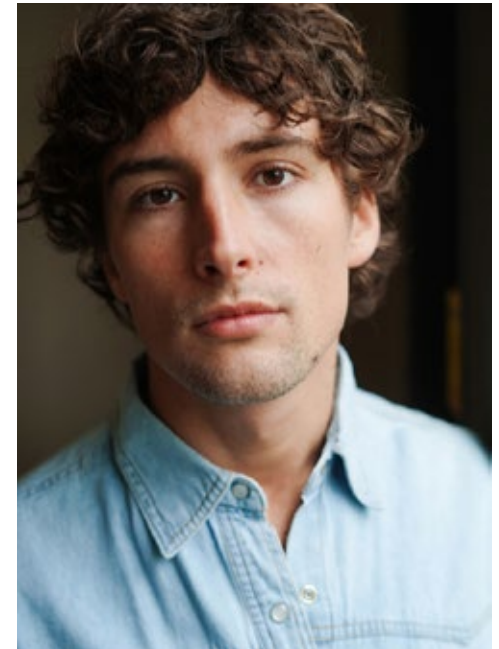

ENEKO

indeed
CHARACTERS

GRÖSSE: 178
MASSE: 92-78-91
KONF: 48
SCHUHE: 42/43

HAARE: **BRAUN**
AUGEN: **BRAUN**
JAHRGANG: 1995
AB: **BERLIN**

indeed
Scharnweberstr. 4 // 10247 Berlin

Fon +49 (0)30 9700 2680
Fax +49 (0)30 9700 26829
www.indeedmodels.com
berlin@indeedmodels.com