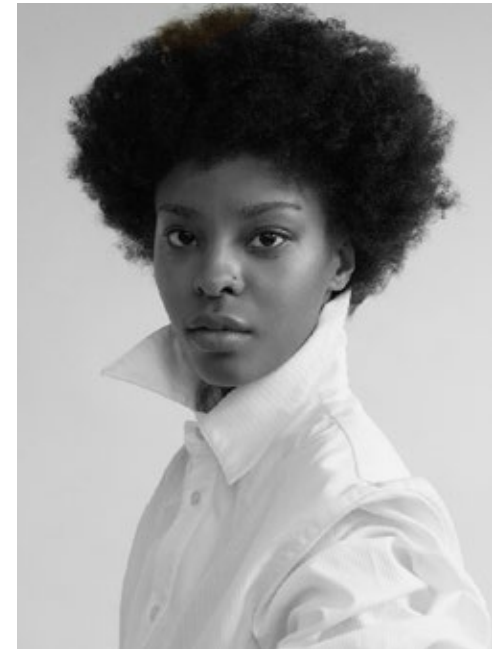

EVE

indeed

GRÖSSE: 175 / 5'9" KONF: 34
BRUST: 77 / 30" SCHUHE: 42
TAILLE: 60 / 24" HAARE: BRAUN
HÜFTE: 88 / 35" AUGEN: BRAUN

indeed Fon +49 (0)30 9700 2680
Scharnweberstr. 4 // 10247 Berlin Fax +49 (0)30 9700 26829
www.indeedmodels.com
berlin@indeedmodels.com