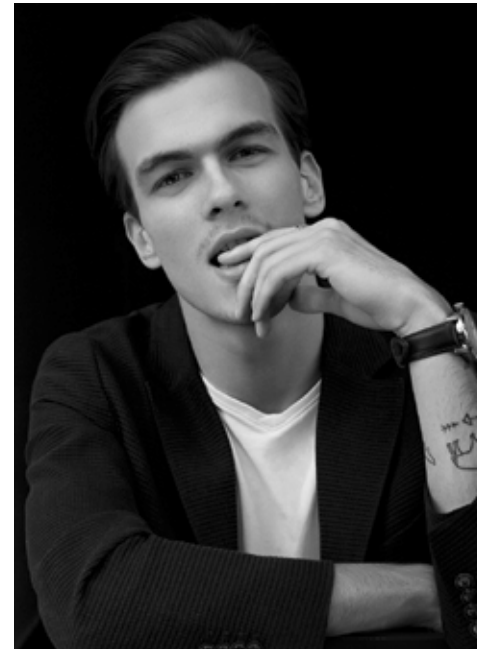

FILIP Z.

indeed

GRÖSSE: **188 / 6'2** KONF: **48**
BRUST: **96 / 37"** SCHUHE: **44**
TAILLE: **78 / 30"** HAARE: **BRAUN**
HÜFTE: **96 / 37"** AUGEN: **GRÜN**

indeed
Frankfurter Allee 22 // 10247 Berlin