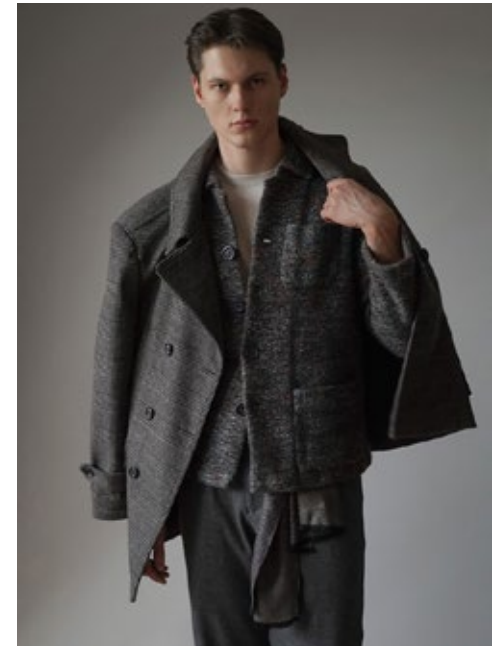

FINN

indeed

GRÖSSE: **187 / 6'2** KONF: **48/50**
BRUST: **98 / 39"** SCHUHE: **44**
TAILLE: **80 / 31"** HAARE: **BRAUN**
HÜFTE: **100 / 39"** AUGEN: **GRÜN**

indeed Fon +49 (0)30 9700 2680
Fax +49 (0)30 9700 26829
Scharnweberstr. 4 // 10247 Berlin www.indeedmodels.com
berlin@indeedmodels.com