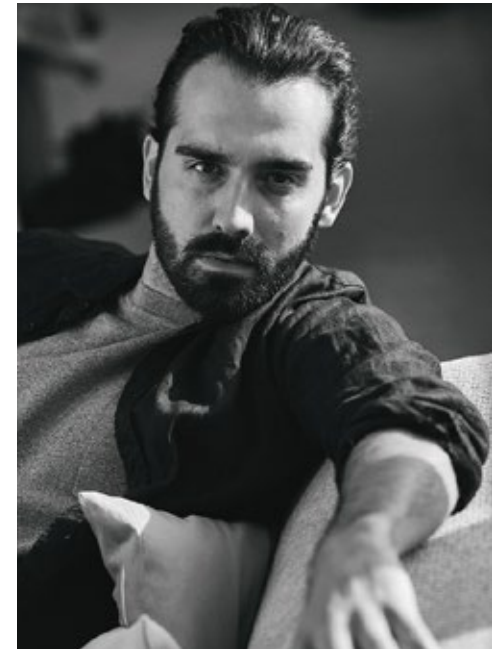

GABRIEL P.

indeed
CHARACTERS

GRÖSSE: 186
KONF: 48/50
SCHUHE: 43/44

HAARE: BRAUN
AUGEN: BRAUN
JAHRGANG: 1994

indeed
Scharnweberstr. 4 // 10247 Berlin

Fon +49 (0)30 9700 2680
Fax +49 (0)30 9700 26829
www.indeedmodels.com
berlin@indeedmodels.com