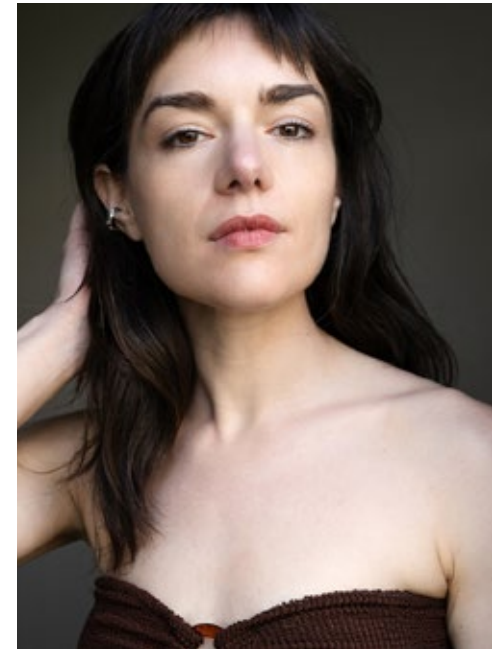

GABRIELA B.

indeed ACTORS

GRÖSSE: 160
MASSE: 79-59-88
KONF: 34
SCHUHE: 36

HAARE: BRAUN
AUGEN: BRAUN
JAHRGANG: 1987
AB: BERLIN

indeed Fon +49 (0)30 9700 2680
Fax +49 (0)30 9700 26829
www.indeedmodels.com
berlin@indeedmodels.com
Scharnweberstr. 4 // 10247 Berlin