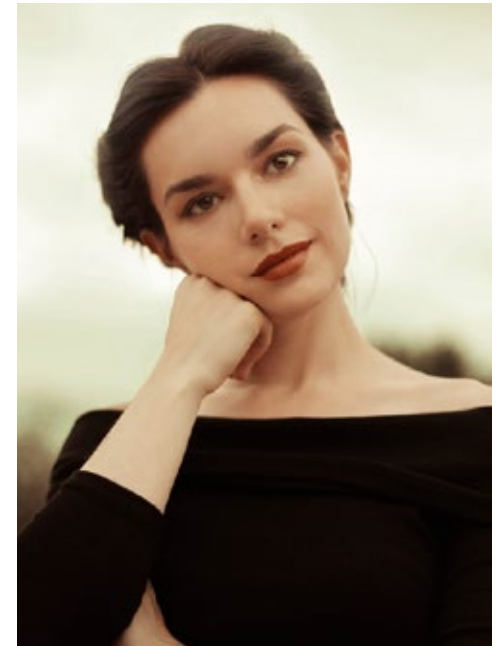

GABRIELA B.

indeed ACTORS

GRÖSSE: 160
MASSE: 79-59-88
KONF: 34
SCHUHE: 36

HAARE: BRAUN
AUGEN: BRAUN
JAHRGANG: 1987
AB: BERLIN

indeed Fon +49 (0)30 9700 2680
Fax +49 (0)30 9700 26829
www.indeedmodels.com
berlin@indeedmodels.com
Scharnweberstr. 4 // 10247 Berlin