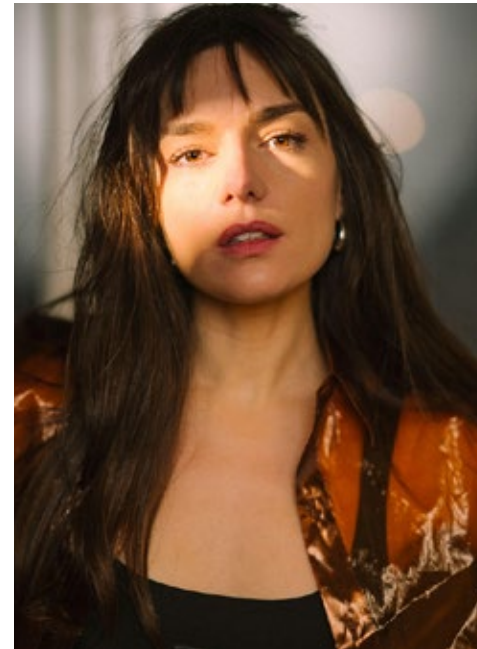

GABRIELA B.

indeed ACTORS

GRÖSSE: 160
MASSE: 79-59-88
KONF: 34
SCHUHE: 36

HAARE: BRAUN
AUGEN: BRAUN
JAHRGANG: 1987
AB: BERLIN

indeed Fon +49 (0)30 9700 2680
Fax +49 (0)30 9700 26829
www.indeedmodels.com
berlin@indeedmodels.com
Scharnweberstr. 4 // 10247 Berlin