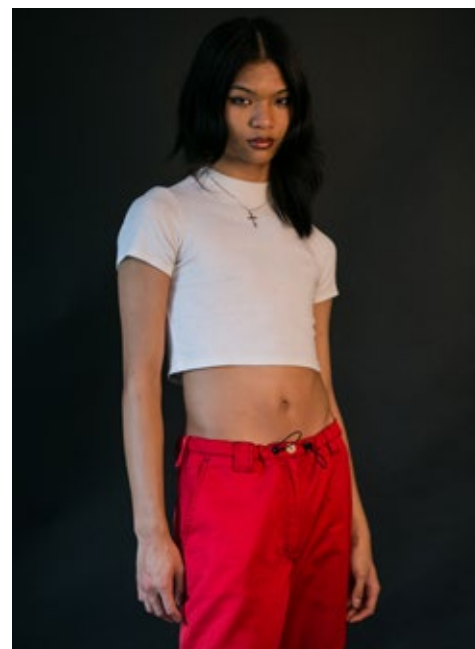

GABRIELLA

indeed

GRÖSSE: 175 / 5'9
BRUST: 87 / 34"
TAILLE: 74 / 29"
HÜFTE: 86 / 34"
KONF: 46/48
SCHUHE: 41
HAARE: SCHWARZ
AUGEN: BRAUN

indeed
Scharnweberstr. 4 // 10247 Berlin
Fon +49 (0)30 9700 2680
Fax +49 (0)30 9700 26829
www.indeedmodels.com
berlin@indeedmodels.com