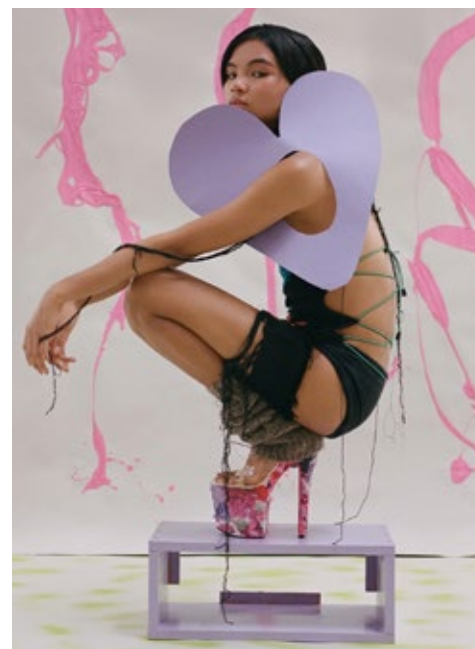

GABRIELLA

indeed

GRÖSSE: 175 / 5'9
BRUST: 87 / 34"
TAILLE: 74 / 29"
HÜFTE: 86 / 34"
KONF: 46/48
SCHUHE: 41
HAARE: SCHWARZ
AUGEN: BRAUN

indeed
Scharnweberstr. 4 // 10247 Berlin
Fon +49 (0)30 9700 2680
Fax +49 (0)30 9700 26829
www.indeedmodels.com
berlin@indeedmodels.com