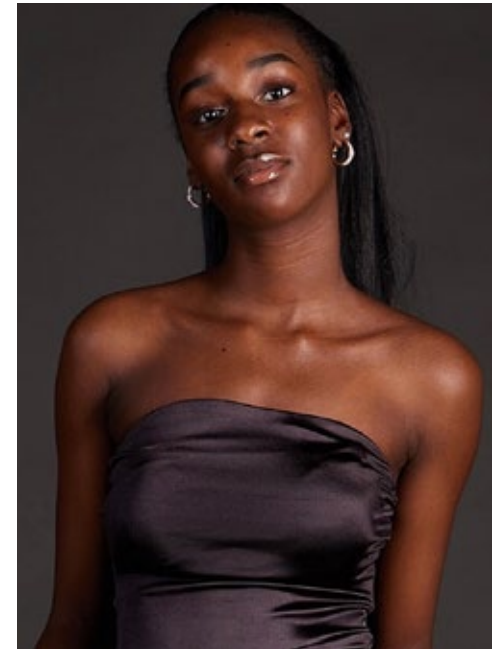

GRACE C.

indeed

GRÖSSE: 173 / 5'8
BRUST: 81 / 32"
TAILLE: 62 / 24"
HÜFTE: 87 / 34"
KONF: 34
SCHUHE: 38
HAARE: SCHWARZ
AUGEN: BRAUN

indeed
Scharnweberstr. 4 // 10247 Berlin
Fon +49 (0)30 9700 2680
Fax +49 (0)30 9700 26829
www.indeedmodels.com
berlin@indeedmodels.com