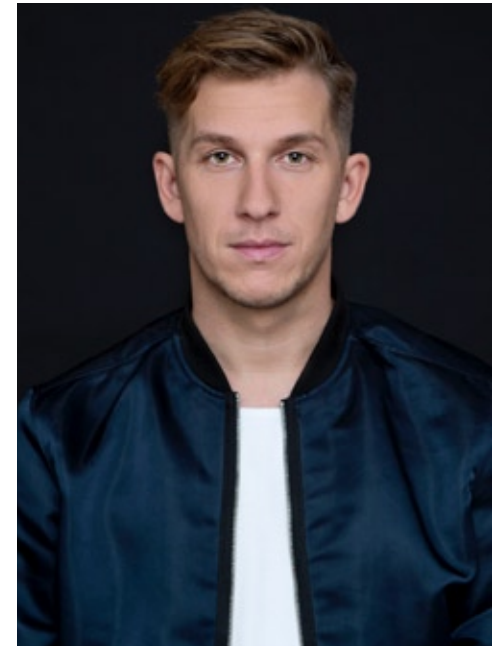

INGO RAABE

indeed ACTORS

GRÖSSE: 187
MASSE: 93-75-96
KONF: 98
SCHUHE: 44

HAARE: **BLOND**
AUGEN: **BRAUN**
JAHRGANG: 1982

indeed
Scharnweberstr. 4 // 10247 Berlin

Fon +49 (0)30 9700 2680
Fax +49 (0)30 9700 26829
www.indeedmodels.com
berlin@indeedmodels.com