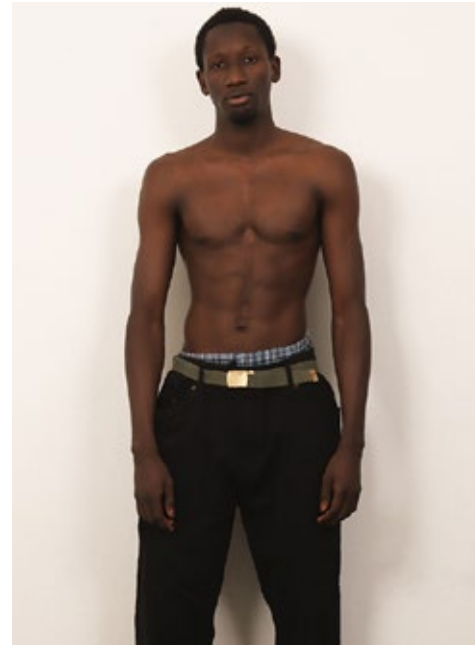

JAGANA

indeed

GRÖSSE: 186 / 6'1
BRUST: 91 / 36"
TAILLE: 75 / 30"
HÜFTE: 100 / 39"
KONF: 46
SCHUHE: 44/45
HAARE: SCHWARZ
AUGEN: BRAUN

indeed
Scharnweberstr. 4 // 10247 Berlin
Fon +49 (0)30 9700 2680
Fax +49 (0)30 9700 26829
www.indeedmodels.com
berlin@indeedmodels.com