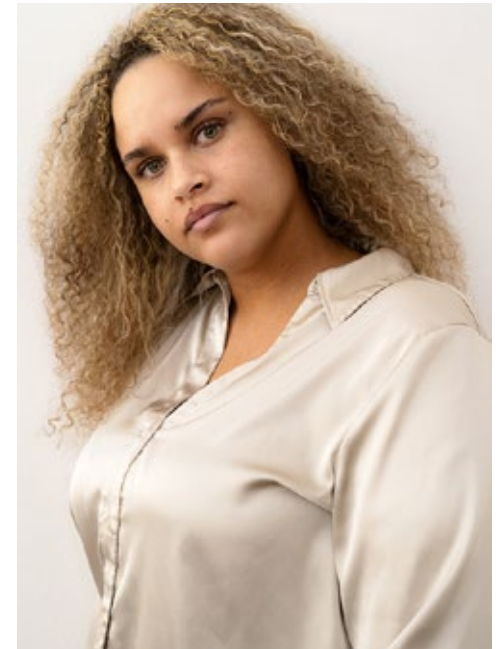

JANA B.

indeed

GRÖSSE: 176 / 5'9" KONF: 48
BRUST: 110 / 43" SCHUHE: 42
TAILLE: 102 / 40" HAARE: DUNKELBLOND
HÜFTE: 124 / 50" AUGEN: GRÜN

indeed Fon +49 (0)30 9700 2680
Scharnweberstr. 4 // 10247 Berlin Fax +49 (0)30 9700 26829
www.indeedmodels.com
berlin@indeedmodels.com