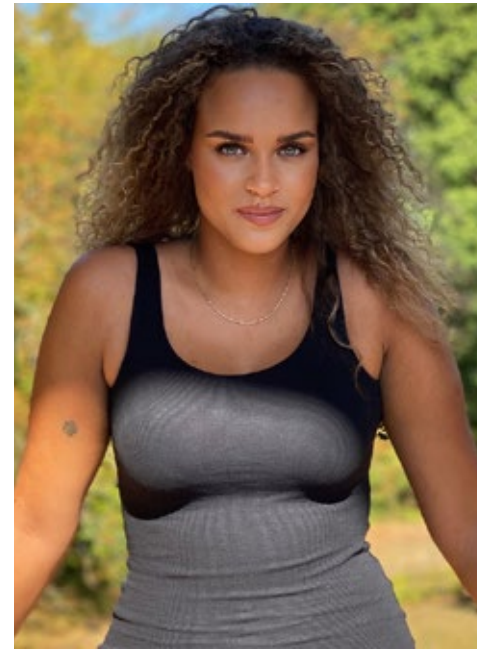

JANA B.

indeed

GRÖSSE: 176 / 5'9" KONF: 48
BRUST: 110 / 43" SCHUHE: 42
TAILLE: 102 / 40" HAARE: DUNKELBLOND
HÜFTE: 124 / 50" AUGEN: GRÜN

indeed Fon +49 (0)30 9700 2680
Scharnweberstr. 4 // 10247 Berlin Fax +49 (0)30 9700 26829
www.indeedmodels.com
berlin@indeedmodels.com