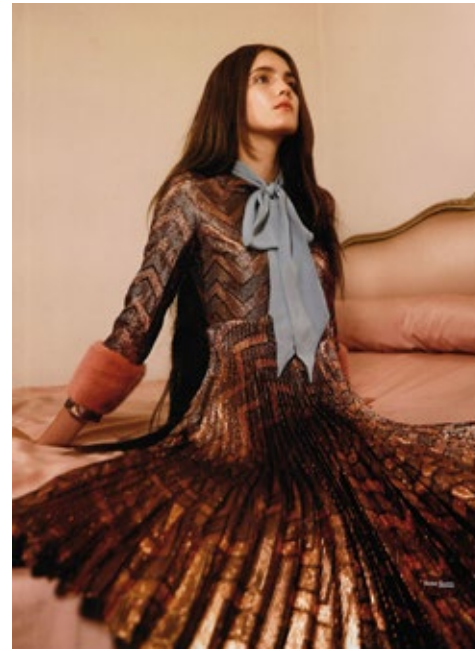

JANE G.

indeed

GRÖSSE: 180 / 5'11 KONF: 34/36
BRUST: 84 / 33" SCHUHE: 40
TAILLE: 64 / 25" HAARE: BRAUN
HÜFTE: 89 / 35" AUGEN: BLAU-GRAU

indeed Fon +49 (0)30 9700 2680
Fax +49 (0)30 9700 26829
Scharnweberstr. 4 // 10247 Berlin www.indeedmodels.com
berlin@indeedmodels.com