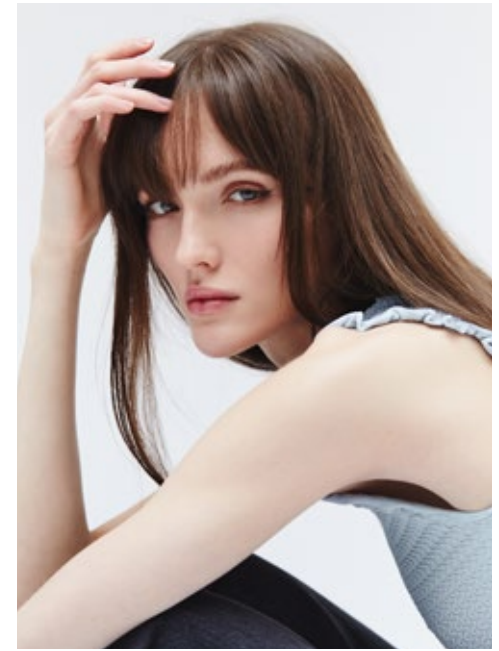

JANE G.

indeed

GRÖSSE: 180 / 5'11 KONF: 34/36
BRUST: 84 / 33" SCHUHE: 40
TAILLE: 64 / 25" HAARE: BRAUN
HÜFTE: 89 / 35" AUGEN: BLAU-GRAU

indeed Fon +49 (0)30 9700 2680
Fax +49 (0)30 9700 26829
Scharnweberstr. 4 // 10247 Berlin www.indeedmodels.com
berlin@indeedmodels.com