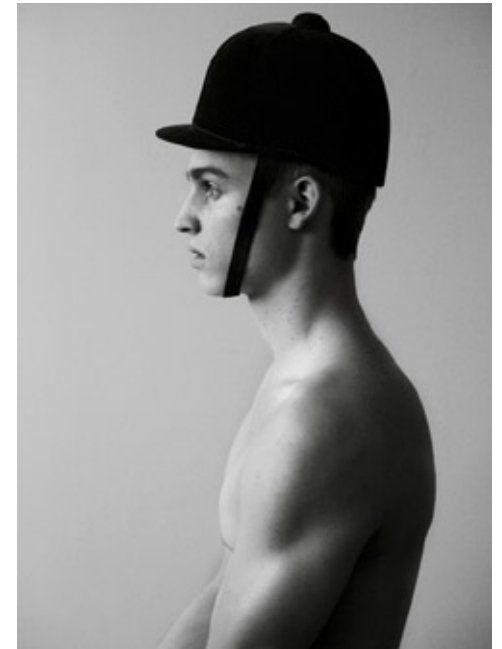

JEREMY ZARTH

indeed

GRÖSSE: 185 / 6'1
BRUST: 95 / 37"
TAILLE: 73 / 28"
HÜFTE: 94 / 37"
KONF: 48/50
SCHUHE: 44
HAARE: DUNKEL-BLOND
AUGEN: BLAU

indeed Fon +49 (0)30 9700 2680
Fax +49 (0)30 9700 26829
www.indeedmodels.com
berlin@indeedmodels.com
Scharnweberstr. 4 // 10247 Berlin