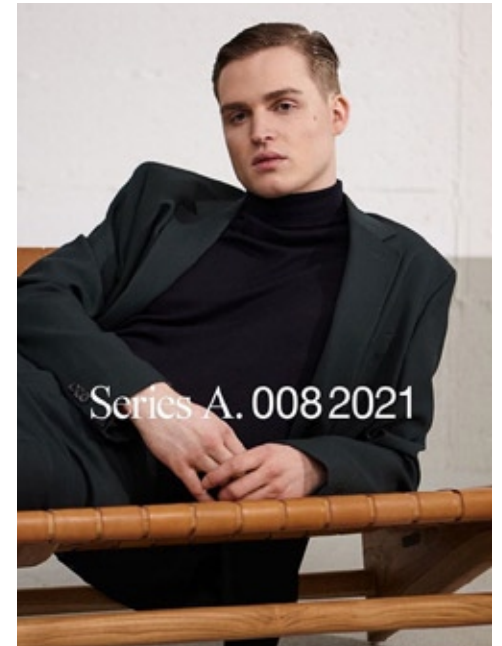

JEREMY ZARTH

indeed

GRÖSSE: 185 / 6'1
BRUST: 95 / 37"
TAILLE: 73 / 28"
HÜFTE: 94 / 37"
KONF: 48/50
SCHUHE: 44
HAARE: DUNKEL-BLOND
AUGEN: BLAU

indeed Fon +49 (0)30 9700 2680
Fax +49 (0)30 9700 26829
www.indeedmodels.com
berlin@indeedmodels.com
Scharnweberstr. 4 // 10247 Berlin