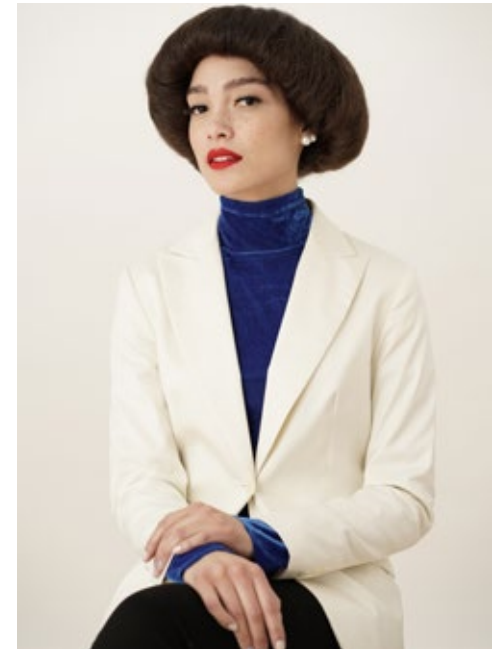

JOANA BEHNKE

indeed

GRÖSSE: 177 / 5'10 KONF: 36
BRUST: 82 / 32" SCHUHE: 41
TAILLE: 65 / 25" HAARE: BRAUN
HÜFTE: 99 / 38" AUGEN: BRAUN

indeed Fon +49 (0)30 9700 2680
Fax +49 (0)30 9700 26829
www.indeedmodels.com
berlin@indeedmodels.com
Scharnweberstr. 4 // 10247 Berlin