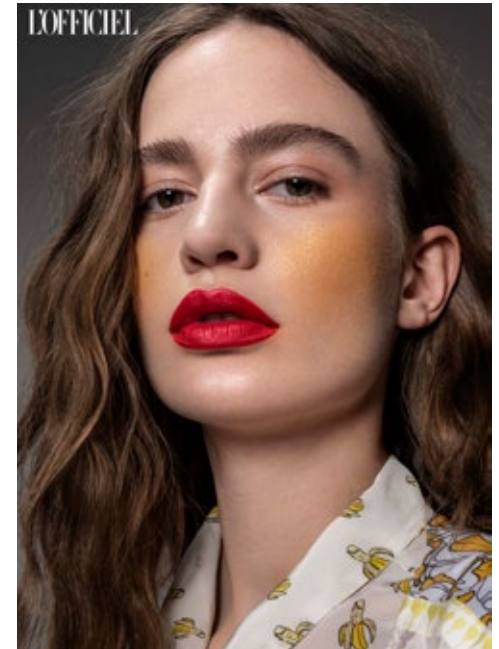

JOSEPHINE LÜCK

indeed

GRÖSSE: 165 / 5'4" KONF: 34
BRUST: 80 / 31" SCHUHE: 38
TAILLE: 60 / 24" HAARE: BRAUN
HÜFTE: 85 / 33" AUGEN: BRAUN-GRÜN

indeed Fon +49 (0)30 9700 2680
Scharnweberstr. 4 // 10247 Berlin Fax +49 (0)30 9700 26829
berlin@indeedmodels.com www.indeedmodels.com