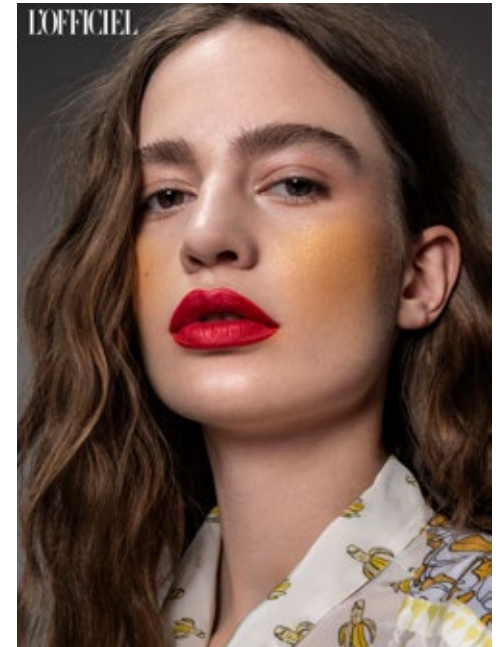

JOSEPHINE LÜCK

indeed

GRÖSSE: 165 / 5'4" KONF: 34
BRUST: 81 / 32" SCHUHE: 38
TAILLE: 60 / 24" HAARE: BRAUN
HÜFTE: 88 / 35" AUGEN: BRAUN-GRÜN

indeed Fon +49 (0)30 9700 2680
Scharnweberstr. 4 // 10247 Berlin Fax +49 (0)30 9700 26829
berlin@indeedmodels.com www.indeedmodels.com